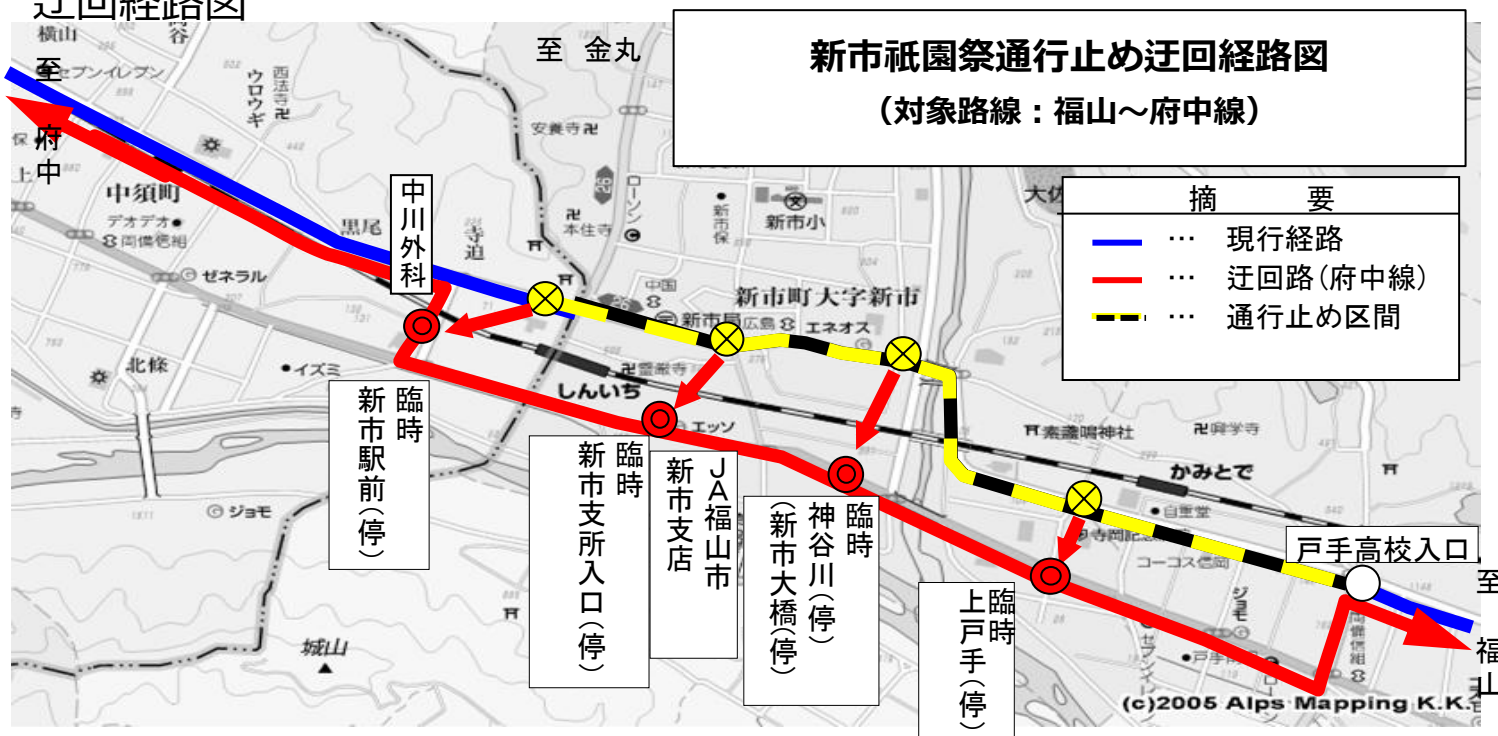

「新市祇園祭」に伴う迂回運行のお知らせ

いつも中国バスをご利用頂きまして、誠にありがとうございます。

「新市祇園祭」開催に伴い、新市町内で車両通行規制が行われます。これにより、府中線の一部便において迂回運行を実施いたします。迂回運行の詳細については下記をご覧ください。

記

1. 迂回をする日時

2026年7月18日(土) 18:30~21:30
// 7月19日(日) 18:30~21:30

2. 迂回対象便

2026年7月18日(土)・2026年7月19日(日)

| 福山駅前 発 | 中国 中央病院 | 小島 病院前 | 新市駅前 | 目崎車庫 (府中)着 | 目崎車庫 (府中)発 | 新市駅前 | 小島 病院前 | 中国 中央病院 | 福山駅前 着 |
|-----------|------------|-----------|-------|---------------|---------------|-------|-----------|------------|-----------|
| 17:30 | 17:53 | — | 18:13 | 18:29 | 18:00 | 18:11 | 18:24 | — | 18:55 |
| 18:30 | — | 18:52 | 19:04 | 19:25 | 19:00 | 19:12 | — | 19:34 | 20:04 |
| 19:30 | — | 19:52 | 20:04 | 20:25 | | | | | |
| 20:30 | — | 20:51 | 21:02 | 21:20 | | | | | |

3. 迂回経路図

通行止区間内の停留所は、
 国道486号へ臨時停留所を設置いたします。

2026年7月
 (株)中国バス 府中営業所
 TEL.0847-41-4646