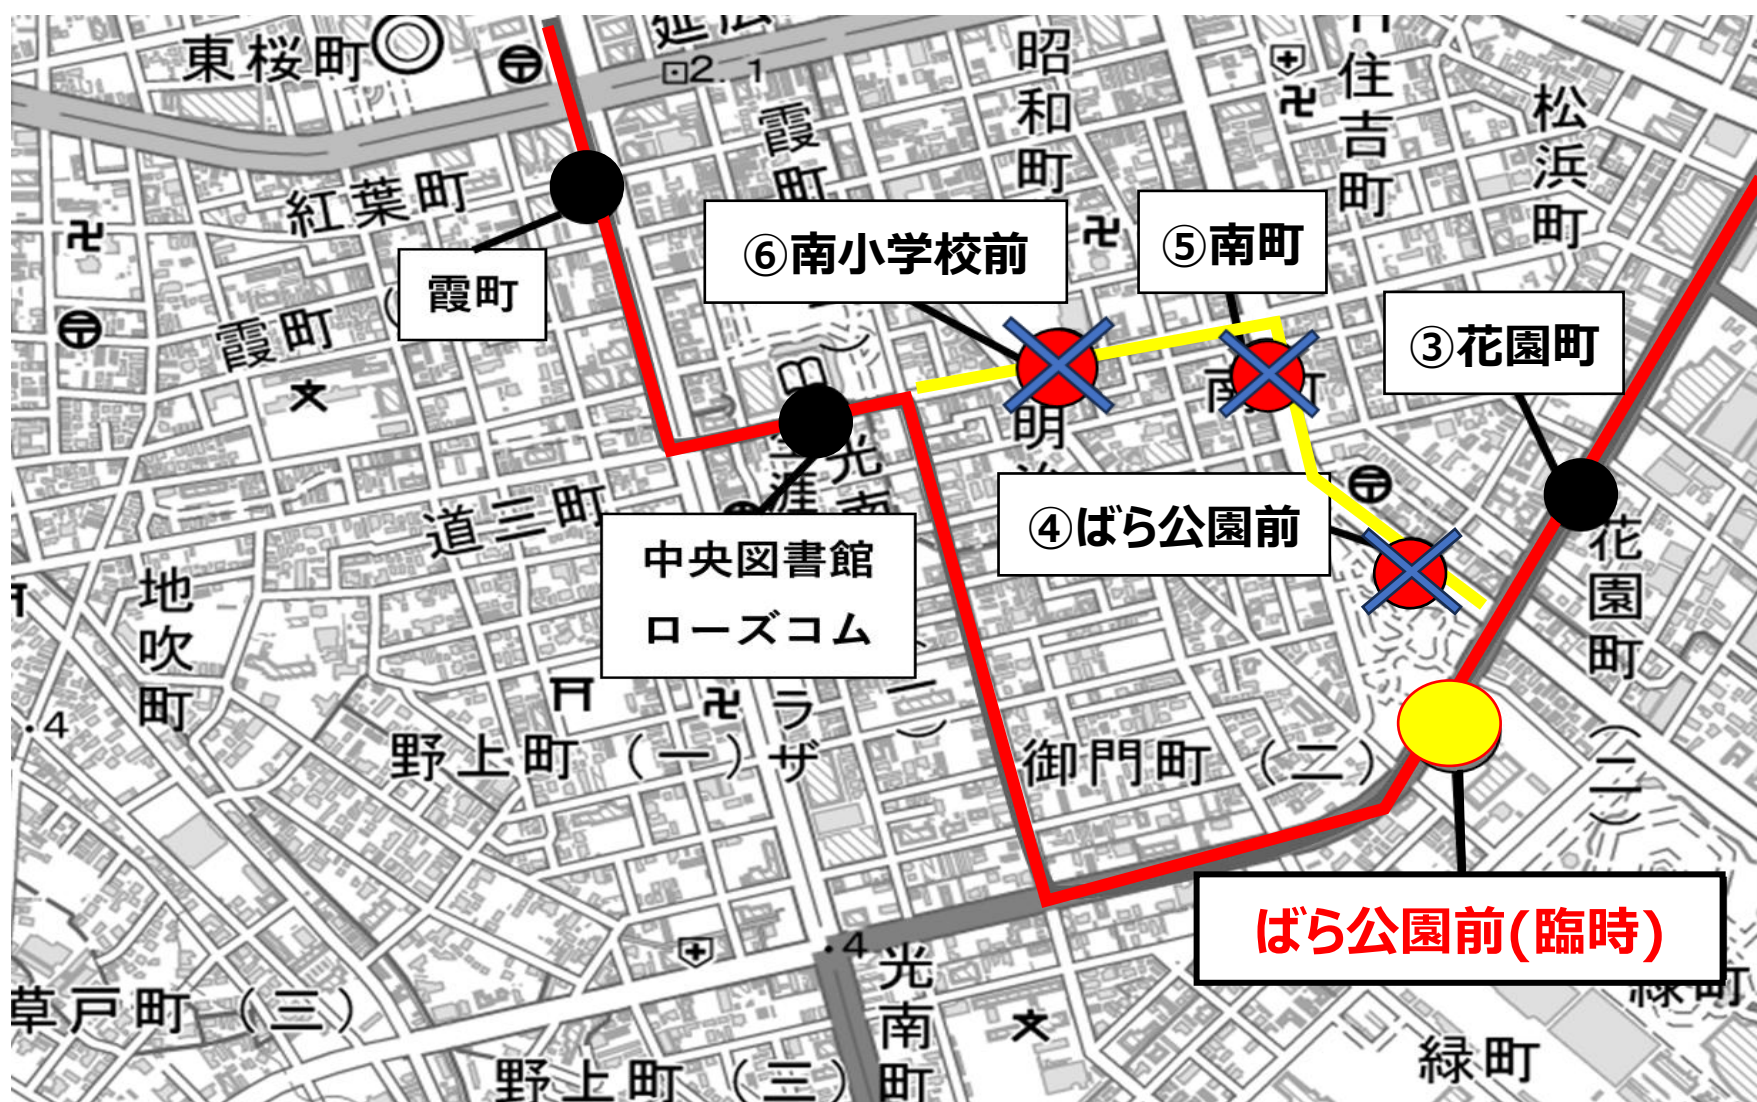

ばら祭開催に伴う

まわローズ一部迂回運行のお知らせ

いつもまわローズをご利用いただきありがとうございます。

さて、福山ばら祭開催に伴う交通規制のため、

5月16日(土曜日)及び17日(日曜日)は始発の便より

下記の通り一部迂回運行を行います。

花園町(停)を出発後は、臨時のばら公園前(停)に止まります。

通常のばら公園前(停)、南町(停)、南小学校前(停)は通りません。

ご利用のお客様にはご迷惑をお掛け致しますが、

ご理解のほどよろしくお願いいたします。

2026/5/8

まわローズ共同運行会社