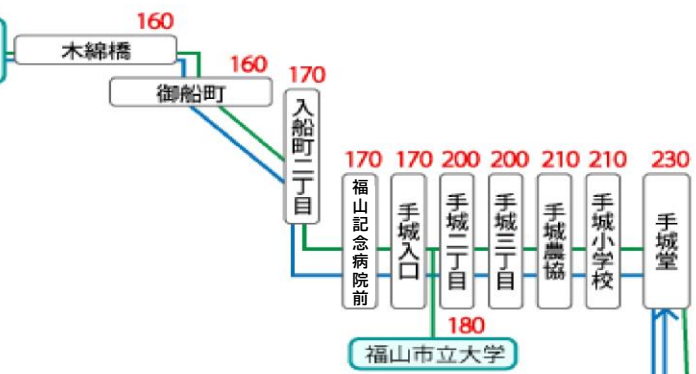

2 番のりば
福山駅前

福山駅前バスのりば
運行系統図 (路線図)
2022年10月1日 更新

手城経由鋼管病院行
■ 福山駅前～入船町二丁目～市立大学～手城農協
 ～引野口～鋼管町 (JFE 正門)～鋼管病院

手城経由引野口行
■ 福山駅前～入船町二丁目～沖浦公園前～引野口

※表示の運賃は福山駅からの金額です。