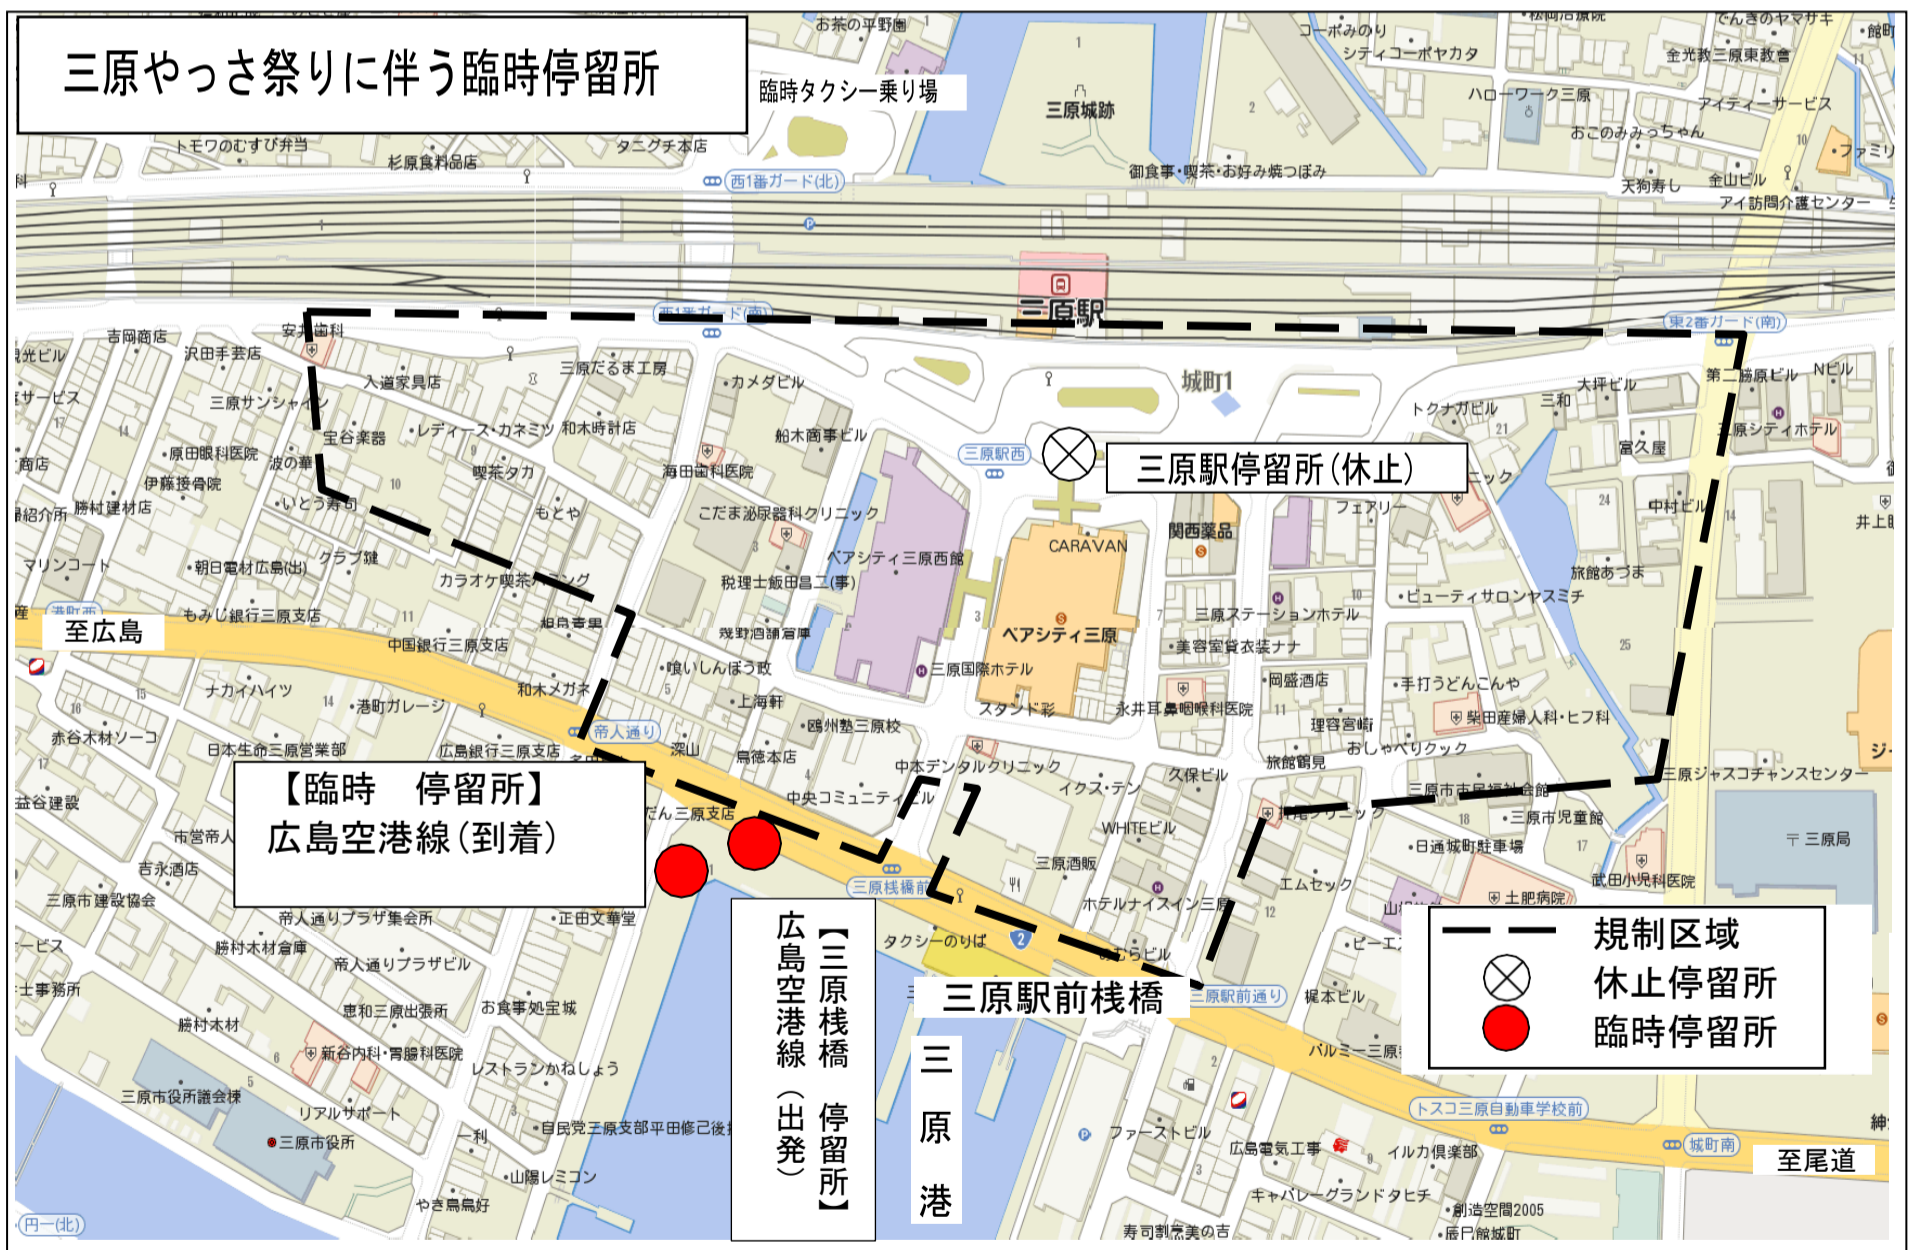

# 【路線バス】お知らせ

## 【三原やっさ祭りに伴う三原駅前乗り入れ規制について】

いつも、中国バスをご利用頂きましてありがとうございます。  
 さて、「三原やっさ祭り」開催に伴う三原駅周辺の交通規制の為、  
7月9日及び10日に一部の便でのりば変更及び迂回運行を実施いたします。  
 お客様には大変ご迷惑をお掛け致しますが、何卒ご了承くださいませ。

### 1. 運行経路を変更する便（三原～広島空港線）

【広島空港行】								
三原駅前発 ①	三原棧橋	警察署前	木々津	本郷支所前	本郷橋	船木橋北	中央森林公園	広島空港着
18:10	18:11	18:14	18:23	18:26	18:27	18:31	18:40	18:48
【三原行】								
広島空港発 ③	中央森林公園	船木橋北	本郷橋	本郷支所前	木々津	警察署前	三原棧橋	三原駅前着
15:10	15:12	15:20	15:24	15:25	15:28	15:37	15:42	15:48
20:10	20:12	20:20	20:24	20:25	20:28	20:37	20:42	20:48

### 2. 三原駅前周辺 のりば変更場所

※上記の便以外は、通常の三原駅前のりばを使用しますので、お間違えのない様お願い申し上げます。

株式会社中国バス 尾道営業所  
0848-48-2211