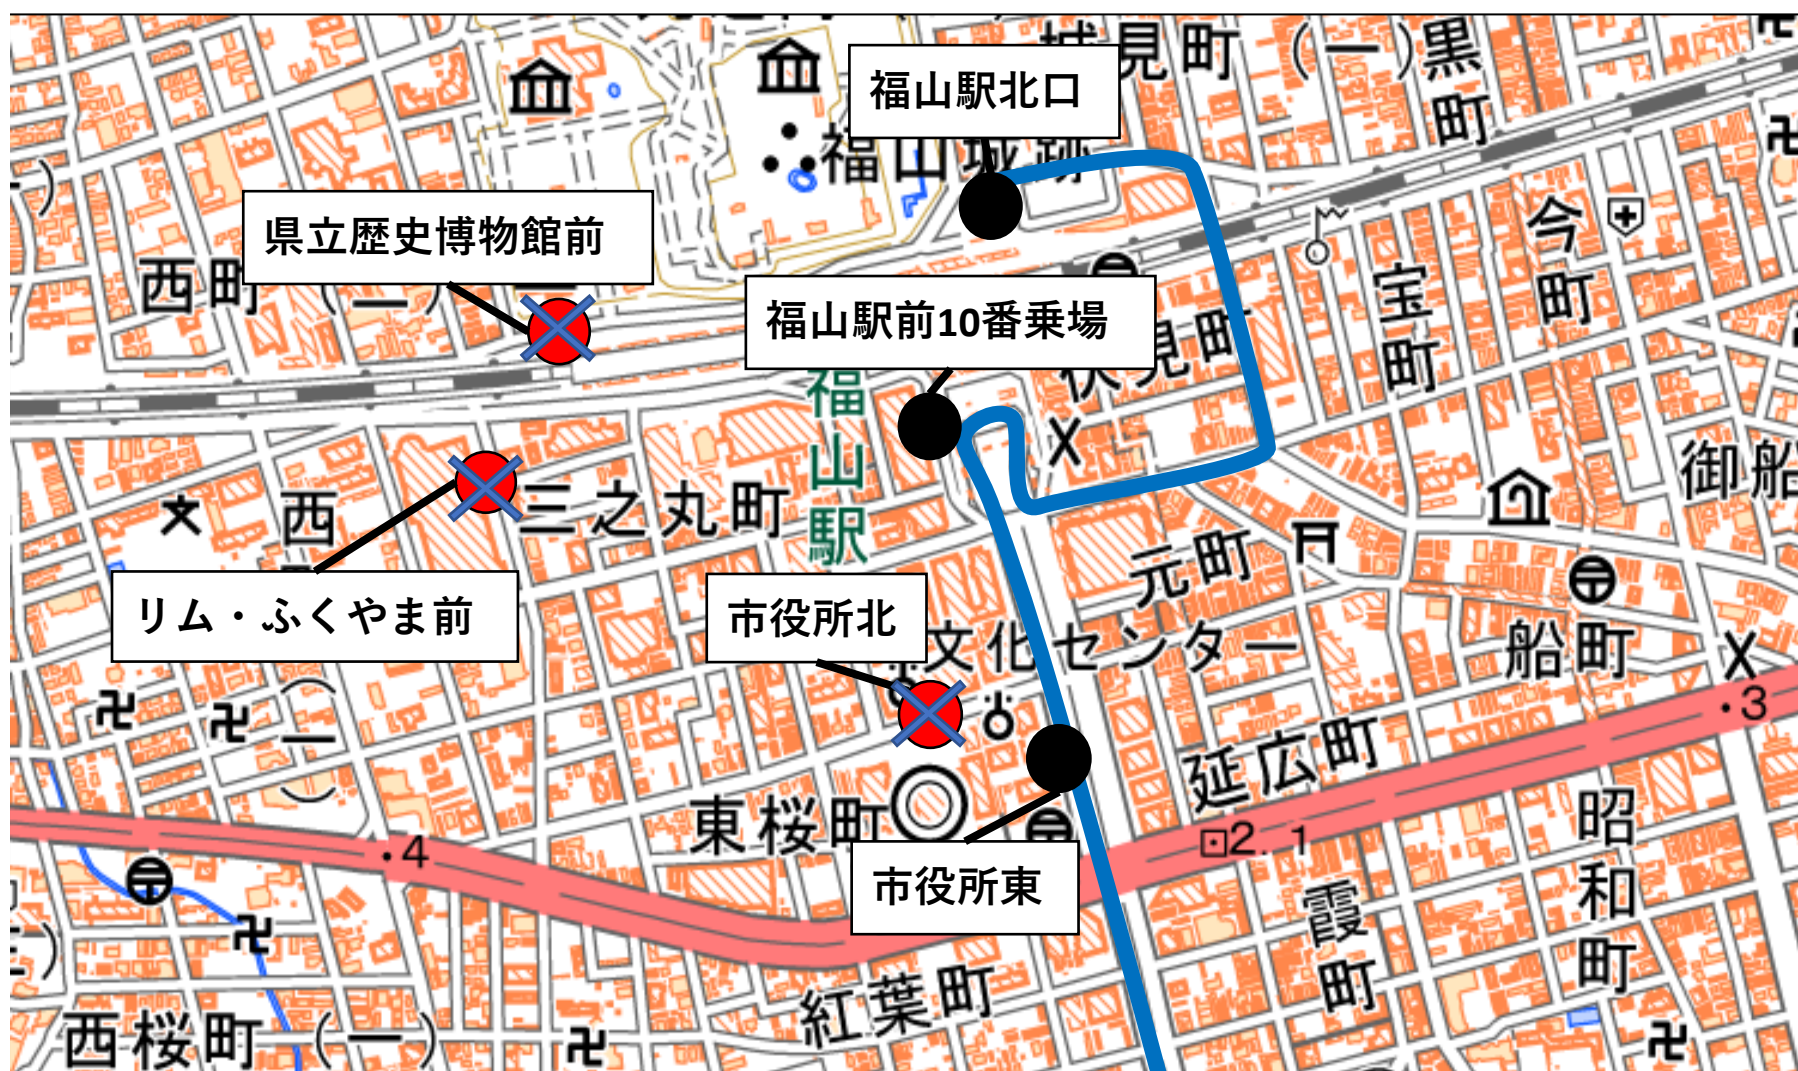

ばら祭開催に伴う

まわローズ一部迂回運行のお知らせ

いつもまわローズをご利用いただきありがとうございます。

さて、福山ばら祭開催に伴う交通規制のため、

5月27日(土曜日)及び28日(日曜日)は始発の便より

下記の通り一部迂回運行を行います。

福山駅出発後は迂回しそのまま福山駅北口に向かいます。

市役所北（停）、リム・ふくやま前（停）、県立歴史博物館前（停）

には止まりませんのでご注意ください。

ご利用のお客様にはご迷惑をお掛け致しますが、

ご理解のほどよろしくお願いいたします。

まわローズ共同運行会社

ばら祭開催に伴う

まわローズ一部迂回運行のお知らせ

いつもまわローズをご利用いただきありがとうございます。

さて、福山ばら祭開催に伴う交通規制のため、

5月27日(土曜日)及び28日(日曜日)は始発の便より

下記の通り一部迂回運行を行います。

花園町(停)を出発後は、臨時のばら公園前(停)に止まります。

南町(停)、南小学校前(停)および通常のばら公園前(停)は通りません。

ご利用のお客様にはご迷惑をお掛け致しますが、

ご理解のほどよろしくお願いいたします。

まわローズ共同運行会社