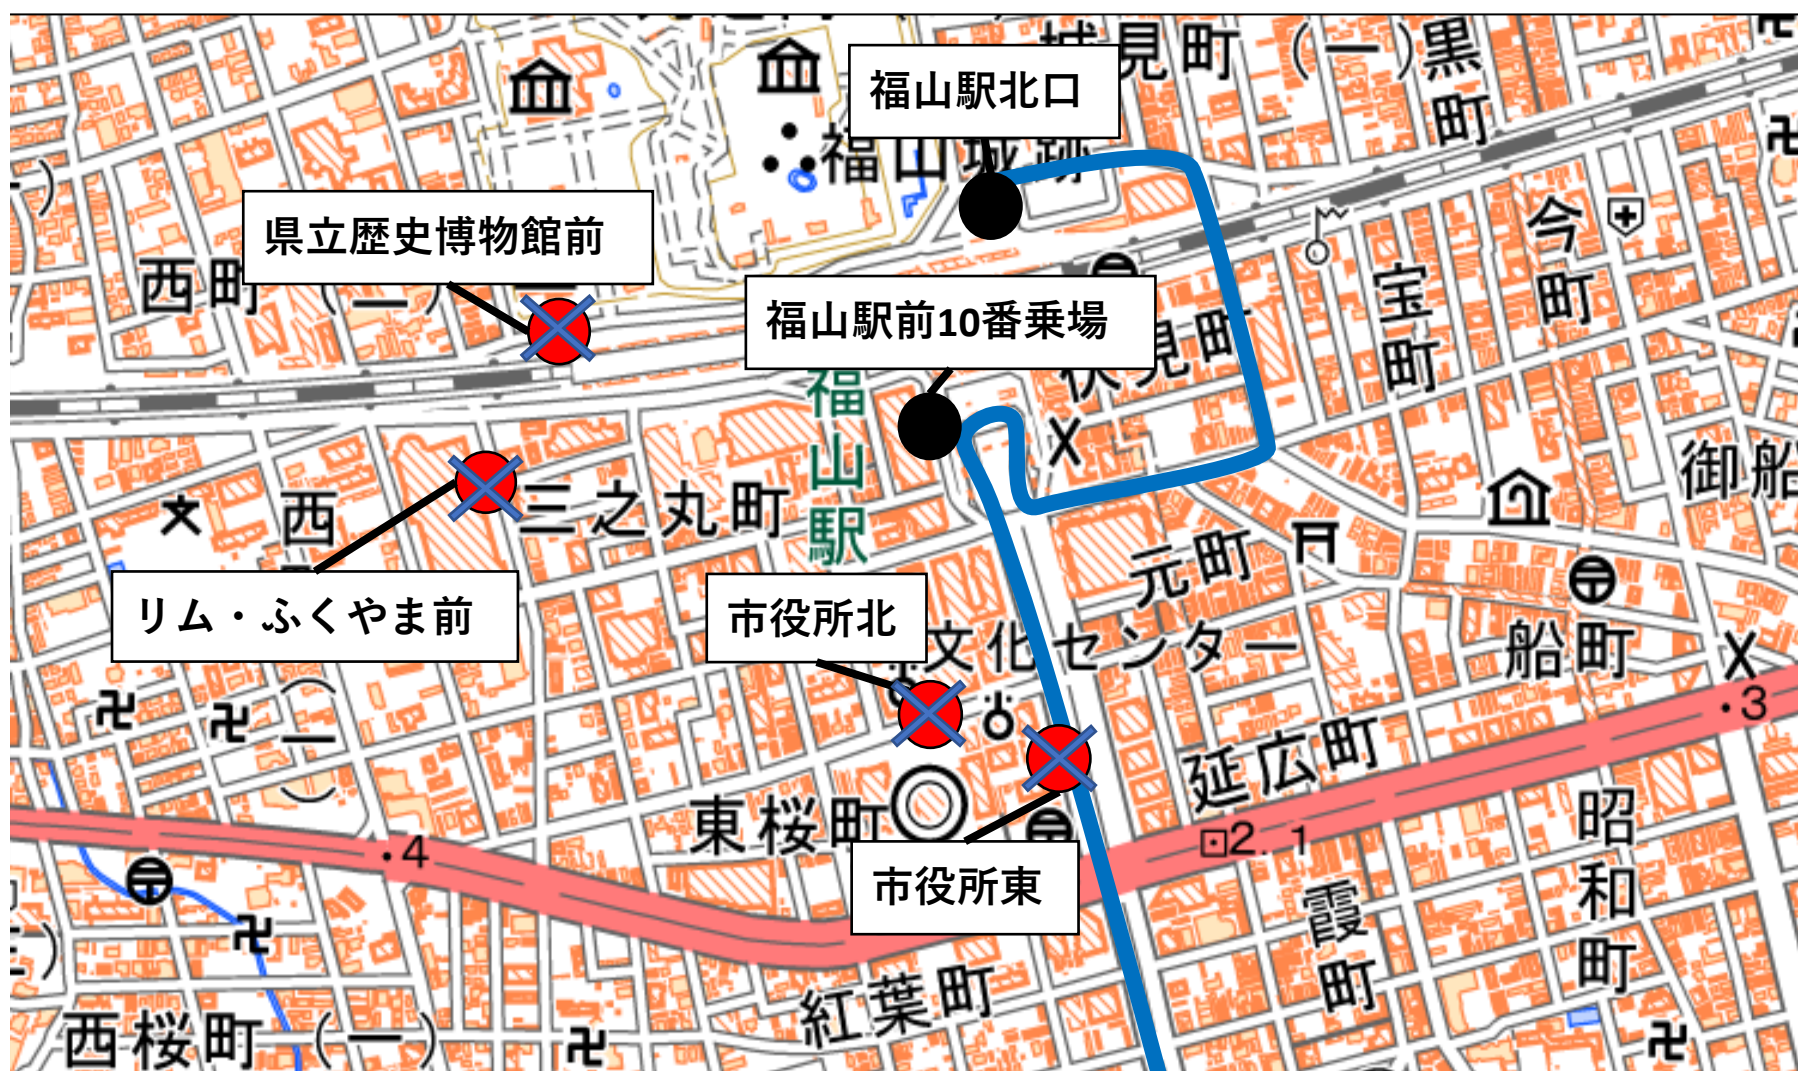

まわローズ一部迂回運行のお知らせ

いつもまわローズをご利用いただきありがとうございます。

さて、イベントによる混雑が予想されるため、

4月22日(土曜日)及び23日(日曜日)は始発の便より

下記の通り一部迂回運行を行います。

福山駅出発後は迂回しそのまま福山駅北口に向かいます。

市役所東(停)、市役所北(停)、リム・ふくやま前(停)、

県立歴史博物館前(停)には止まりませんのでご注意ください。

ご利用のお客様にはご迷惑をお掛け致しますが、

ご理解のほどよろしくお願いいたします。

まわローズ共同運行会社