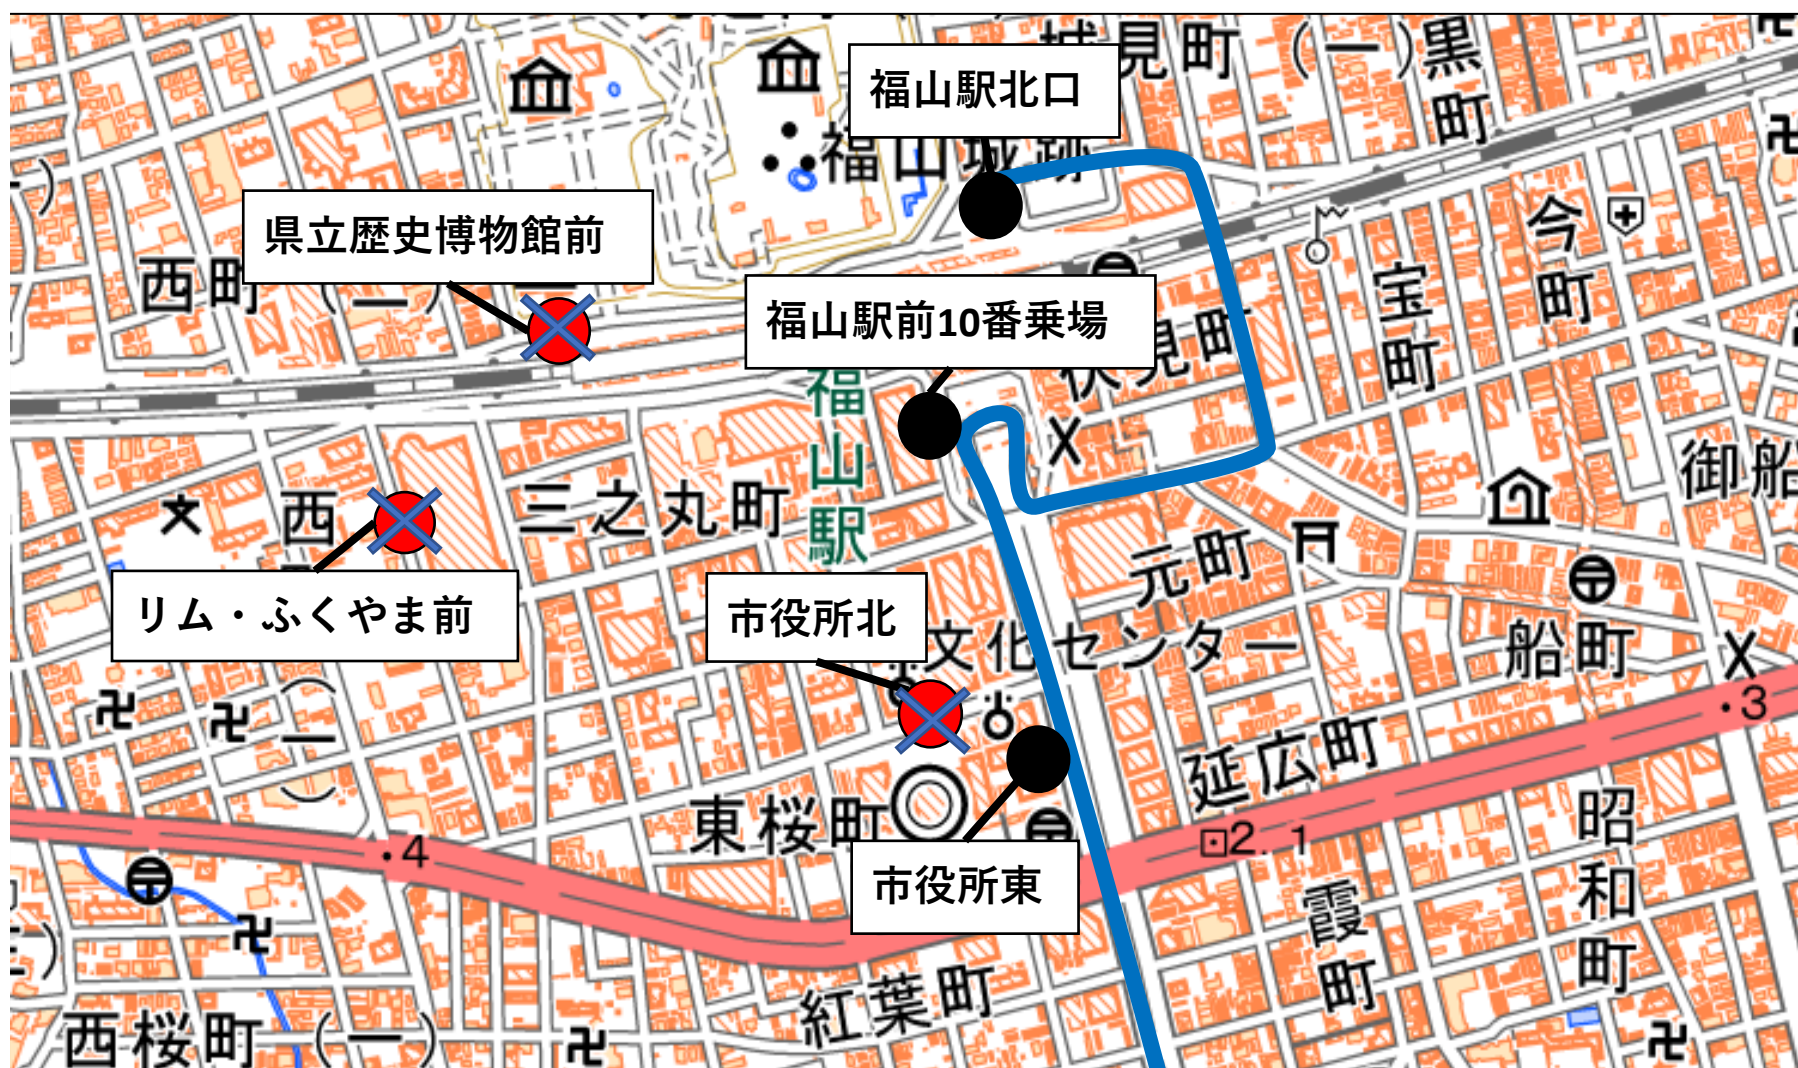

まわローズ一部迂回運行のお知らせ

いつもまわローズをご利用いただきありがとうございます。

さて、イベントによる交通規制のため、

1月9日(月曜日)は13時10分福山駅北口発の便より

下記の通り一部迂回運行を行います。

福山駅出発後は迂回しそのまま福山駅北口に向かいます。

市役所北（停）、リム・ふくやま前（停）、県立歴史博物館前（停）は
通りませんのでご注意ください。

ご利用のお客様にはご迷惑をお掛け致しますが、

ご理解のほどよろしくお願いいたします。

まわローズ共同運行会社