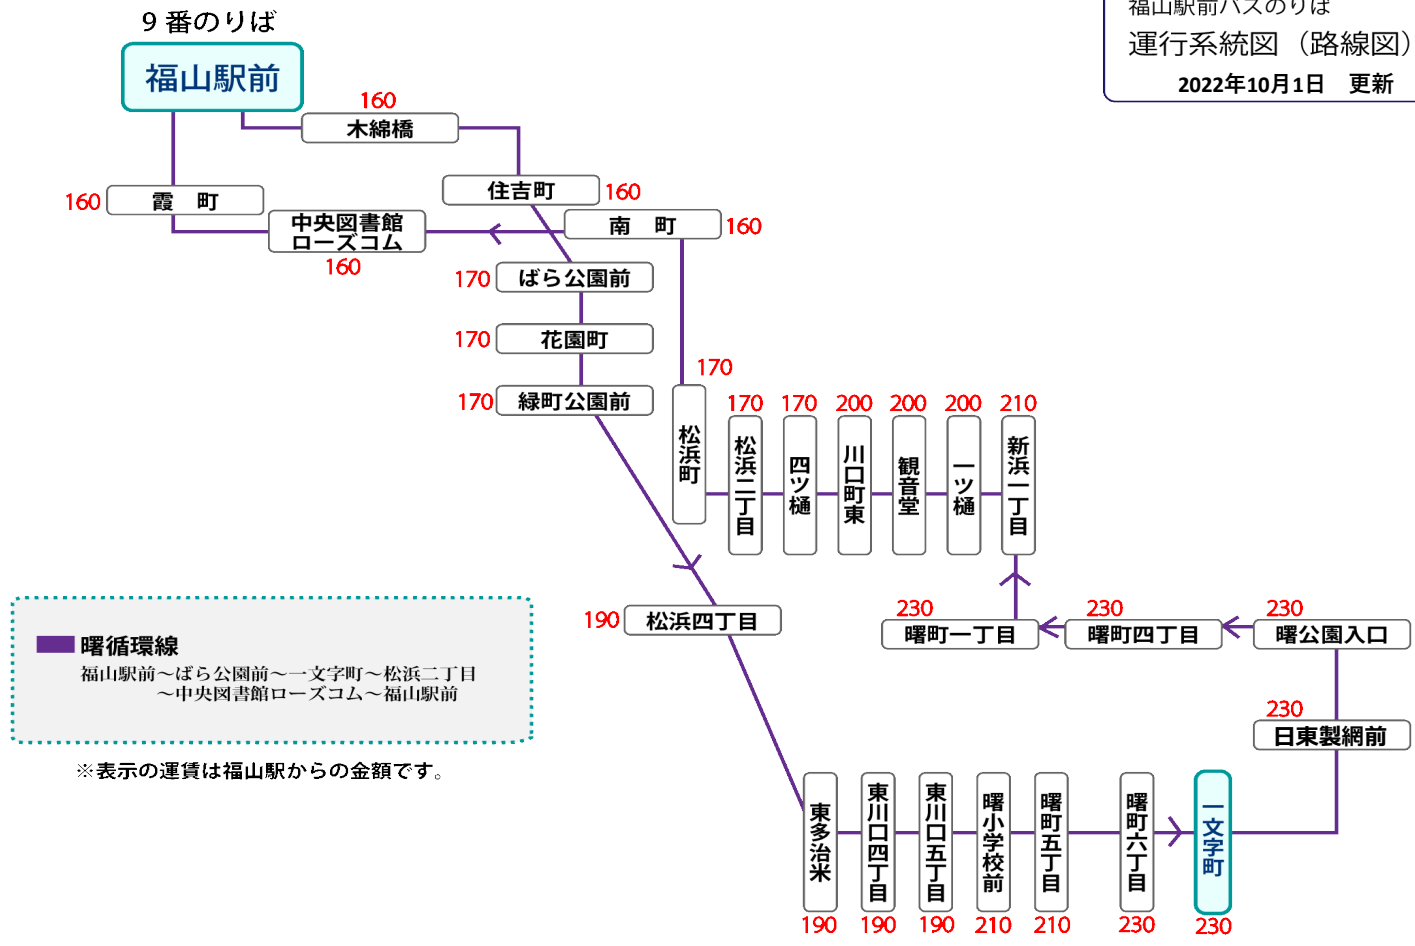

福山駅前バスのりば
 運行系統図（路線図）
 2022年10月1日 更新

曙循環線
 福山駅前～ばら公園前～一文字町～松浜二丁目
 ～中央図書館ローズコム～福山駅前

※表示の運賃は福山駅からの金額です。