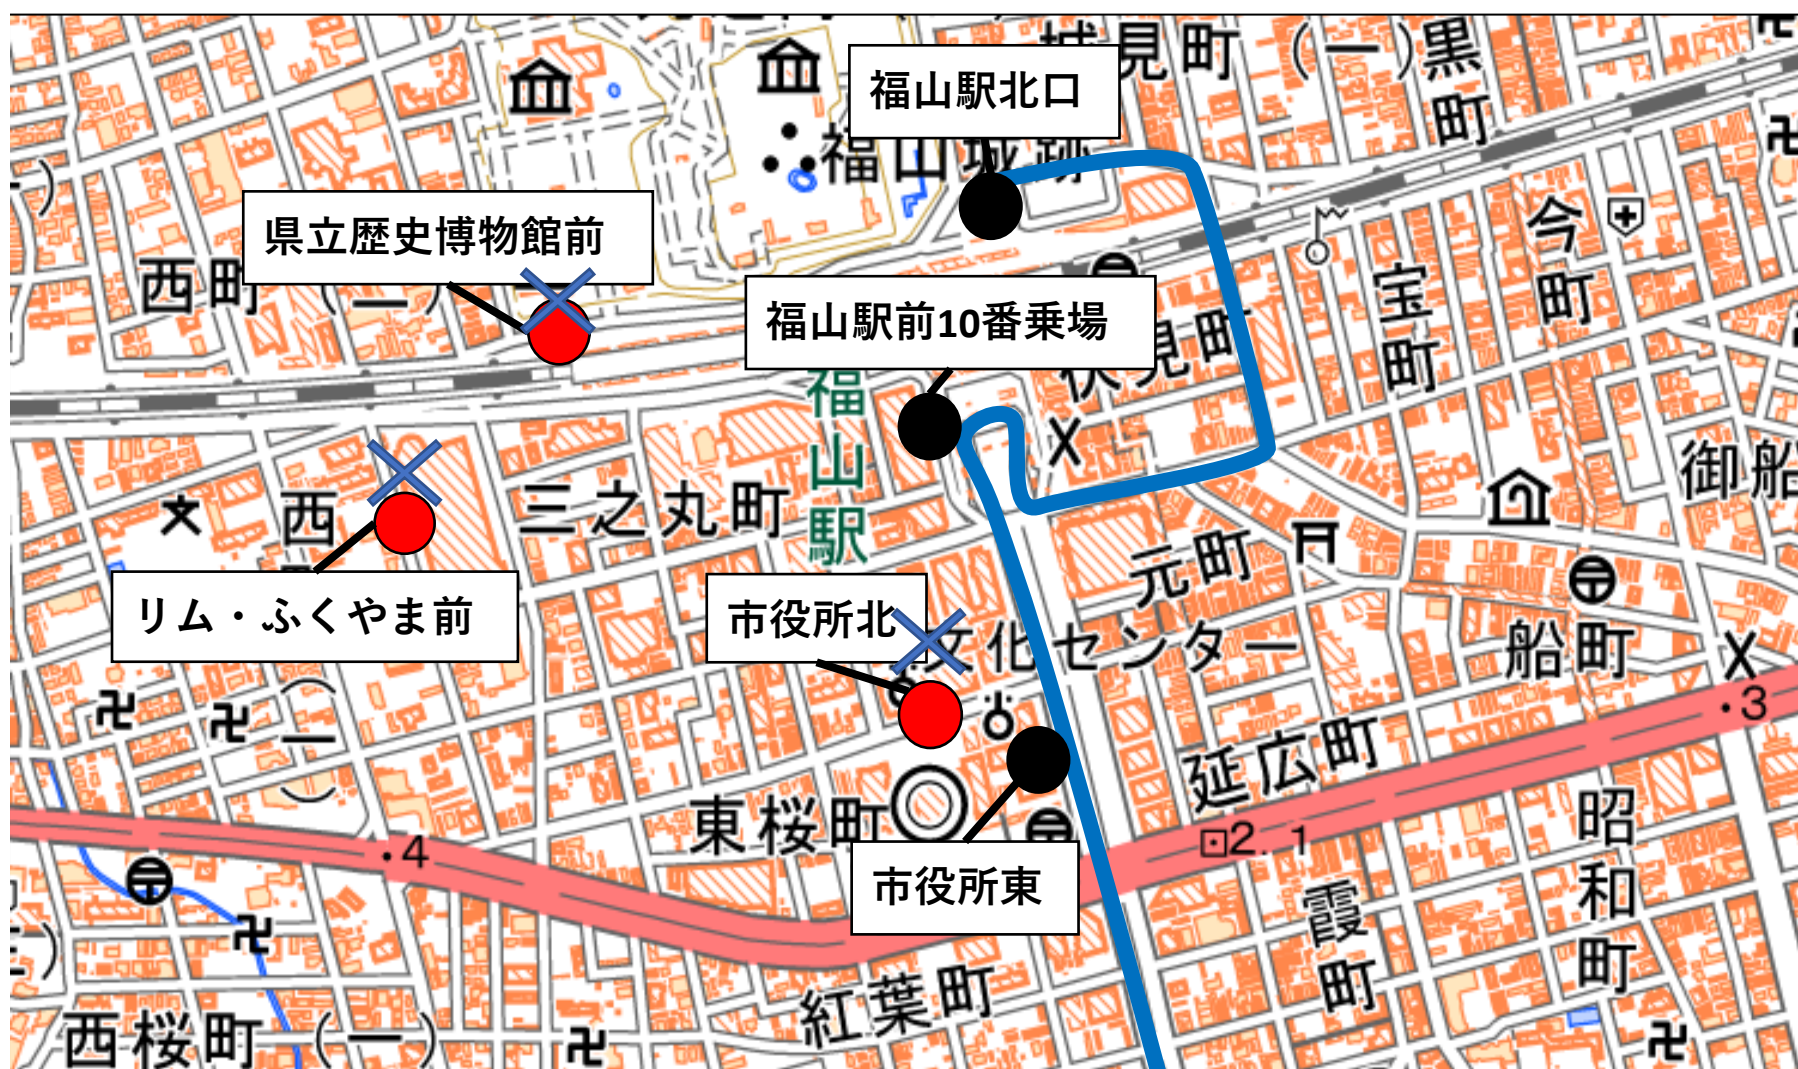

まわローズ一部迂回運行のお知らせ

いつも中国バスをご利用いただきありがとうございます。

さて、二上り踊り開催に伴う交通規制により、

8月13日(土)は終日下記の通り一部迂回運行を行います。

福山駅出発後は、迂回しそのまま福山駅北口に向かいます。

市役所北（停）、リム・ふくやま前（停）、県立歴史博物館前（停）は通りませんのでご注意ください。

ご利用のお客様にはご迷惑をお掛け致しますが、

ご理解のほどよろしくお願いいたします。