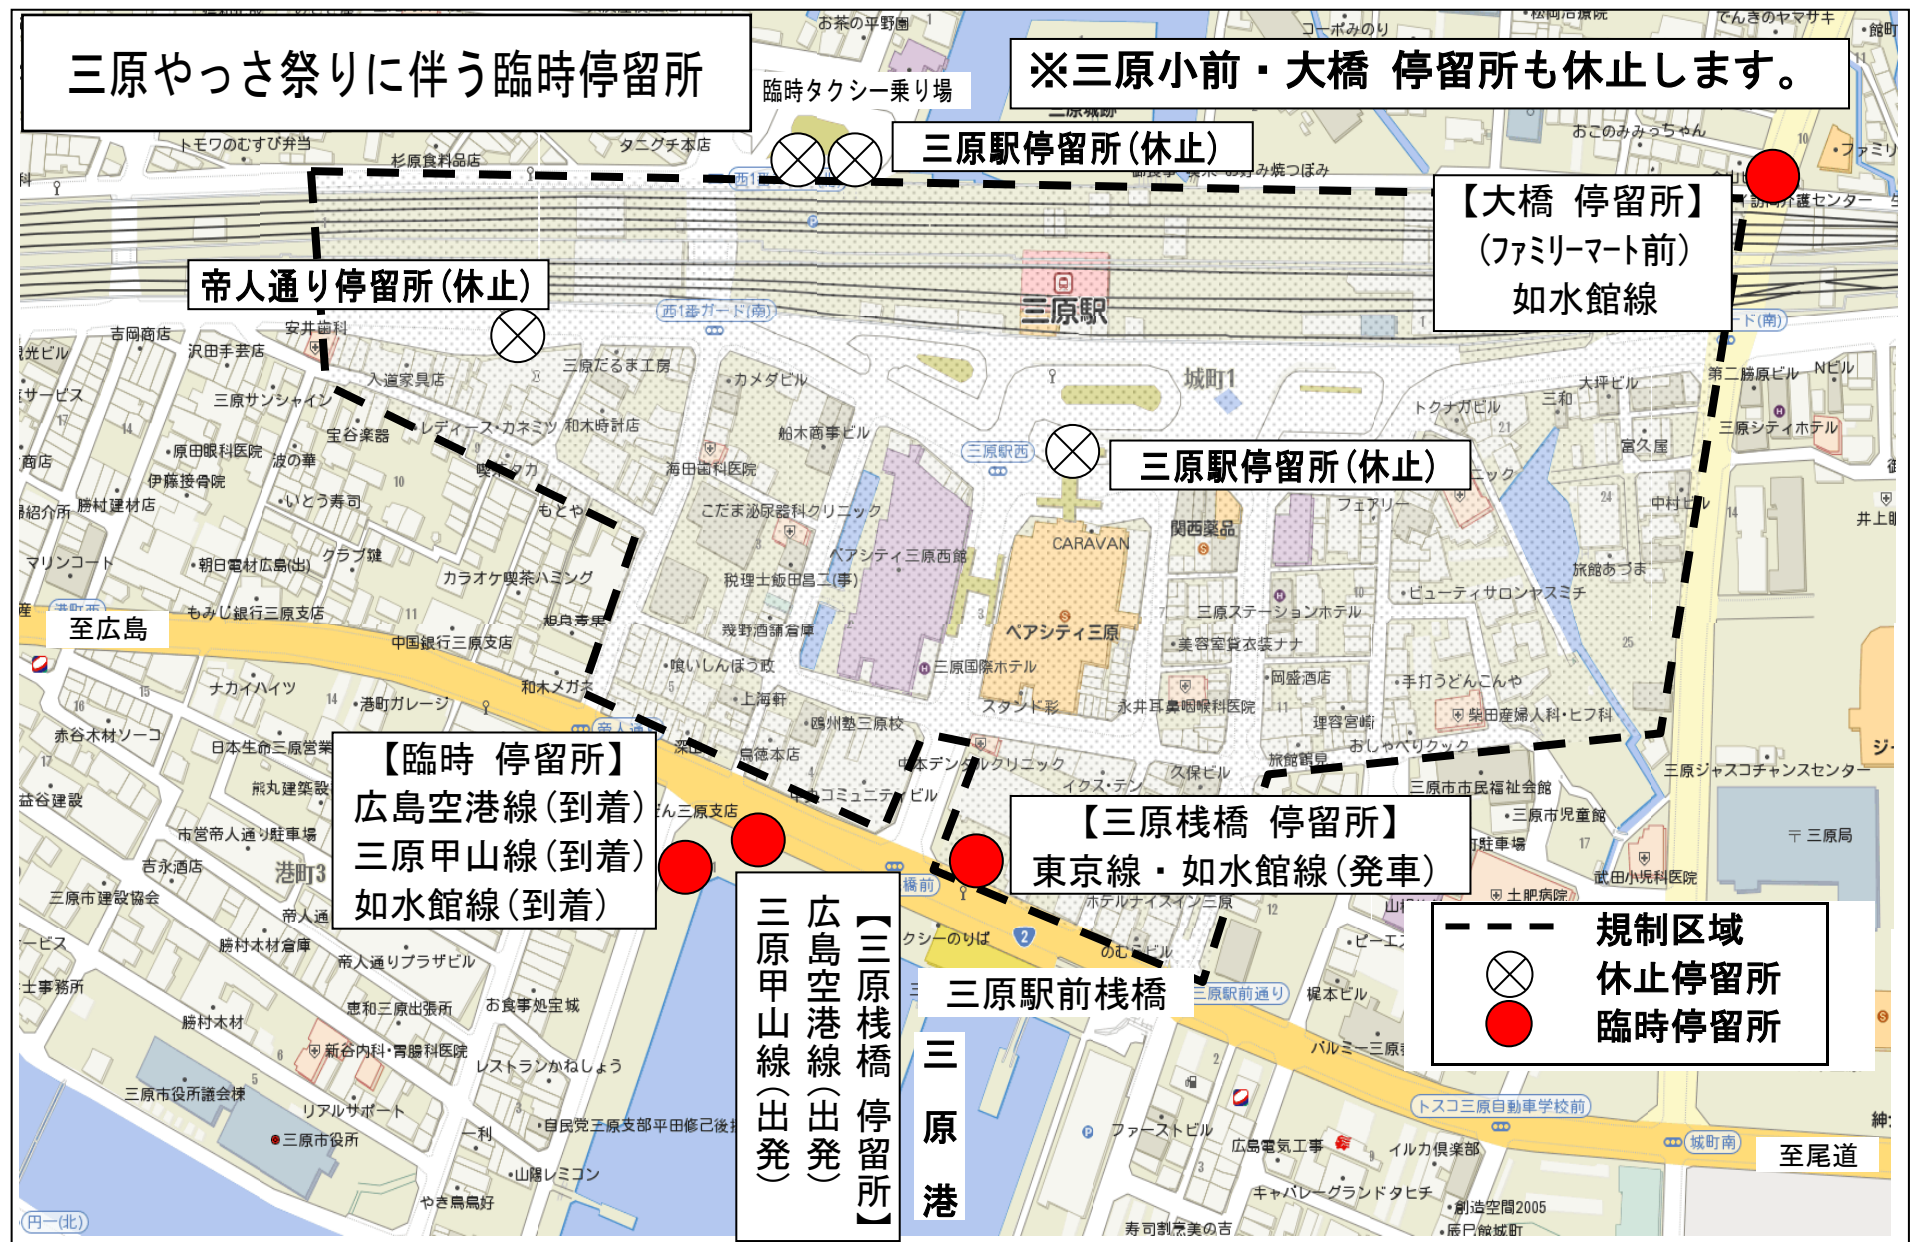

お知らせ

【三原やっさ祭りに伴うのりば変更及び迂回について】

いつも、ご利用頂きましてありがとうございます。
さて、「三原やっさ祭り」開催に伴い、下記の時間はのりば変更及び迂回運行を致します。お客様には大変ご迷惑をお掛け致しますが引き続きご利用の程、よろしくお願い申し上げます。

記

1. 運行経路を変更する日時

2022年8月12日(金曜日) **16:00** ~ 終日
2022年8月13日(土曜日) **16:00** ~ 終日

2. 三原駅前周辺の のりば変更場所

※上記の時間帯以外は、通常の三原駅前のりばを使用しますので、お間違えのない様お願い申し上げます。

2022年8月
株式会社中国バス
尾道営業所
0848-48-2211