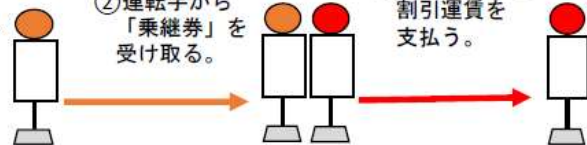

お知らせ

いつも、中国バスをご利用頂き、誠にありがとうございます。

2022年4月1日(金)より

下記の新規系統を運行致します。(200円均一運賃)
ご利用いただきますようお願い申し上げます。
また、府中ぐるっとバスとのお得な乗継割引を導入致します。

乗継割引 ※土生栗柄線、200円均一運賃です。

ぐるっとバス **右まわり** **左まわり** に
乗り継ぐ方はぐるっとバス運賃を100円
割引の50円をご利用できます
※こども運賃の乗継割引はございません。
ご了承ください

乗継割引のご利用方法

ぐるっとバスから土生栗柄線もご利用いただけます。

- ①降車時に運賃を支払う。
- ②運転手から「乗継券」を受け取る。
- ③「乗継券」と割引運賃を支払う。

株式会社中国バス
府中営業所 TEL: 0847-41-4646