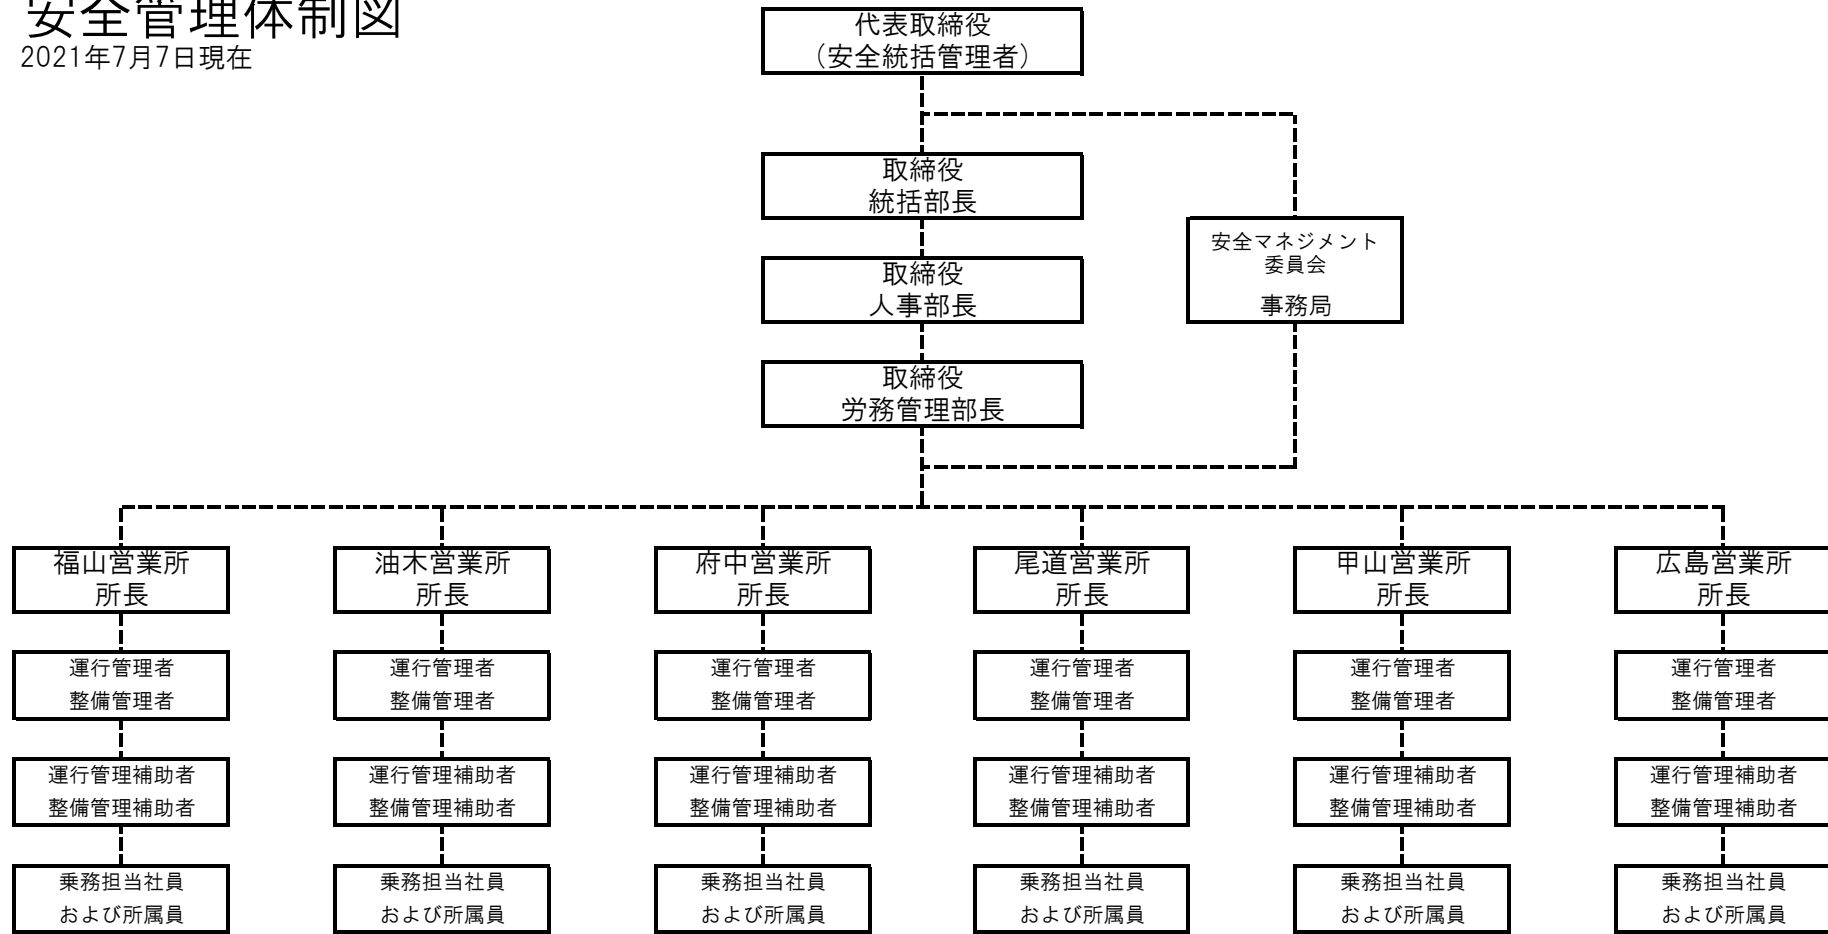

# 安全管理体制図

2021年7月7日現在

本社 運輸部	084-953-5391	福山営業所	084-953-1951	油木営業所	0847-82-0034	府中営業所	0847-41-4646	尾道営業所	0848-48-2211	甲山営業所	0847-22-0755
本社 観光課	084-953-2566	加茂車庫		高蓋車庫		上下車庫		市車庫		甲奴車庫	
整備工場	084-953-0353			東城車庫		金丸車庫		三原車庫		広島営業所	082-876-1790
				呉ヶ峠車庫							