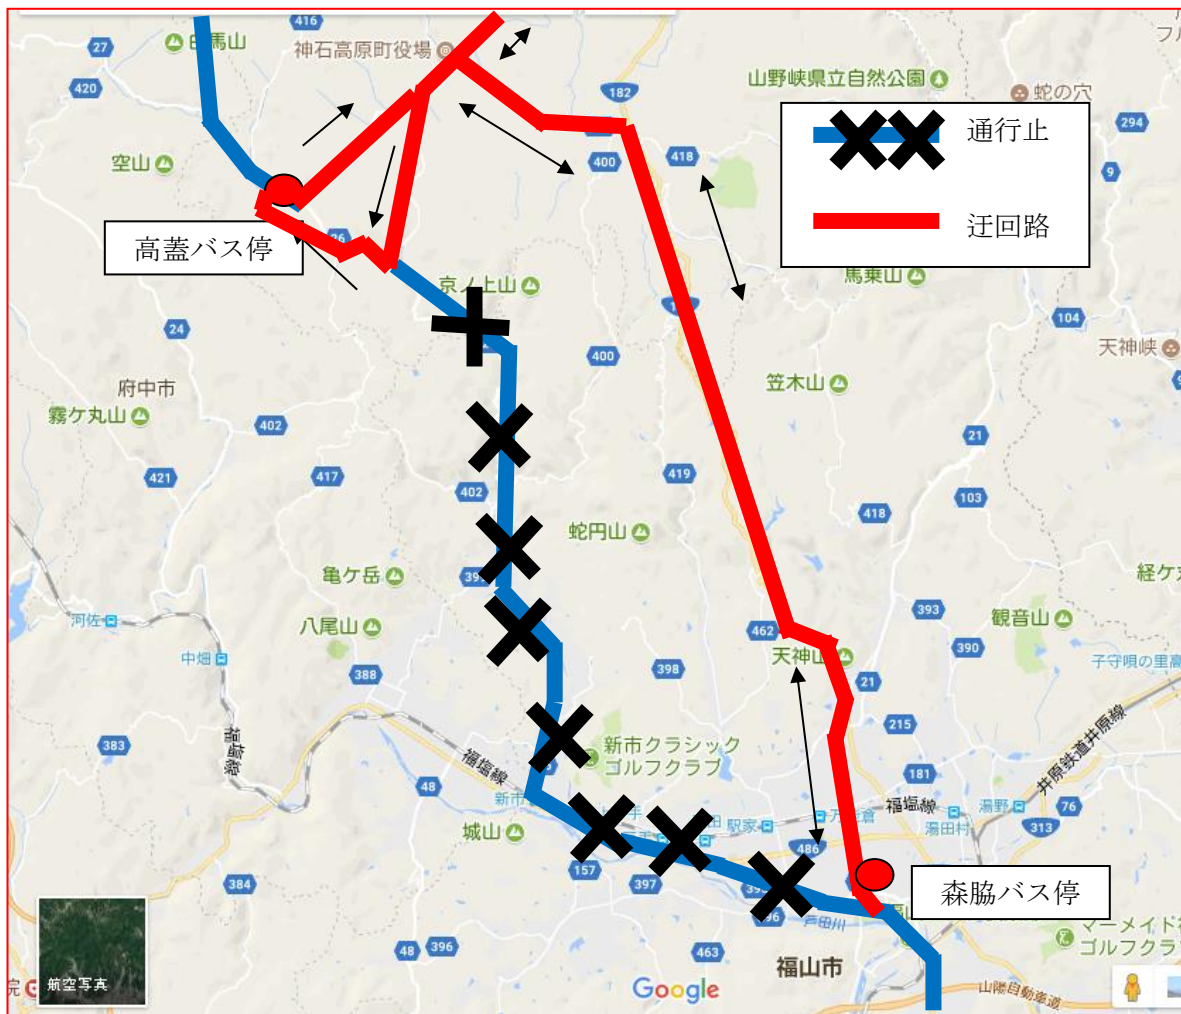

お知らせ

いつも、中国バスをご利用頂き、誠にありがとうございます。

2021年4月30日(金) 13:00より

**福山市新市地区、梅ノ木谷バス停付近県道26号が道路陥没に伴う
通行止の為、復旧の間、下記の迂回路にて運行いたします。ご迷惑を
おかけ致しますが、ご了承賜りますようお願い申し上げます。**

関係路線：福山～西廻り～油木線、福山～西廻り～呉ヶ峠線

※森脇上バス停～中郷バス停間について上記、関係路線は、通行致しません。

(尚、福山～府中・市線は通行できます)

(久木(停)～下岩成下(停))は乗降扱いできませんので予めご了承願います)

2021年4月30日

(株)中国バス

油木営業所

TEL0847-82-0034