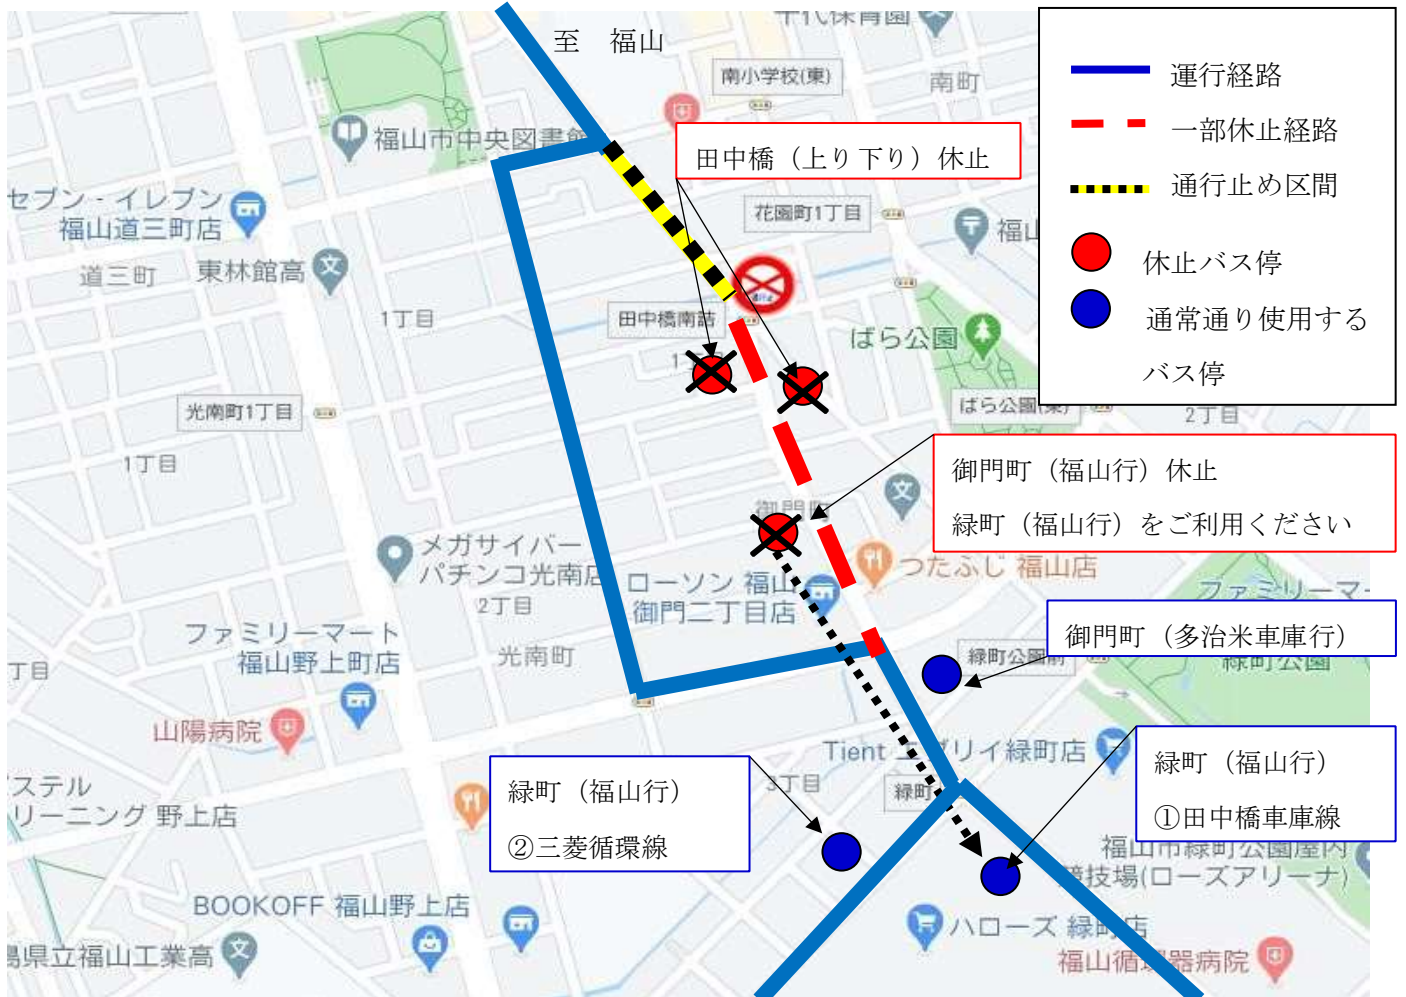

【田中橋線】一部迂回運行のお知らせ

いつも中国バスをご利用いただきまして、誠にありがとうございます。

「田中橋」の橋梁修繕工事に伴う通行止めのため、

2020年5月20日(水)～2020年9月末までの間【予定】

下記の通り迂回運行致します。ご理解賜りますようお願い申し上げます。

【対象路線】 ① 福山駅前～田中橋・医療センター～多治米車庫線

② 三菱循環線

【対象バス停】 一部運行経路を変更し、田中橋(停) (上り・下り)、御門町(停) (福山行)を休止致します。

※ 御門町(停) (福山行) は緑町(停) (福山行) をご利用下さい。

2020年7月
株式会社中国バス 福山営業所
TEL.084-953-1951