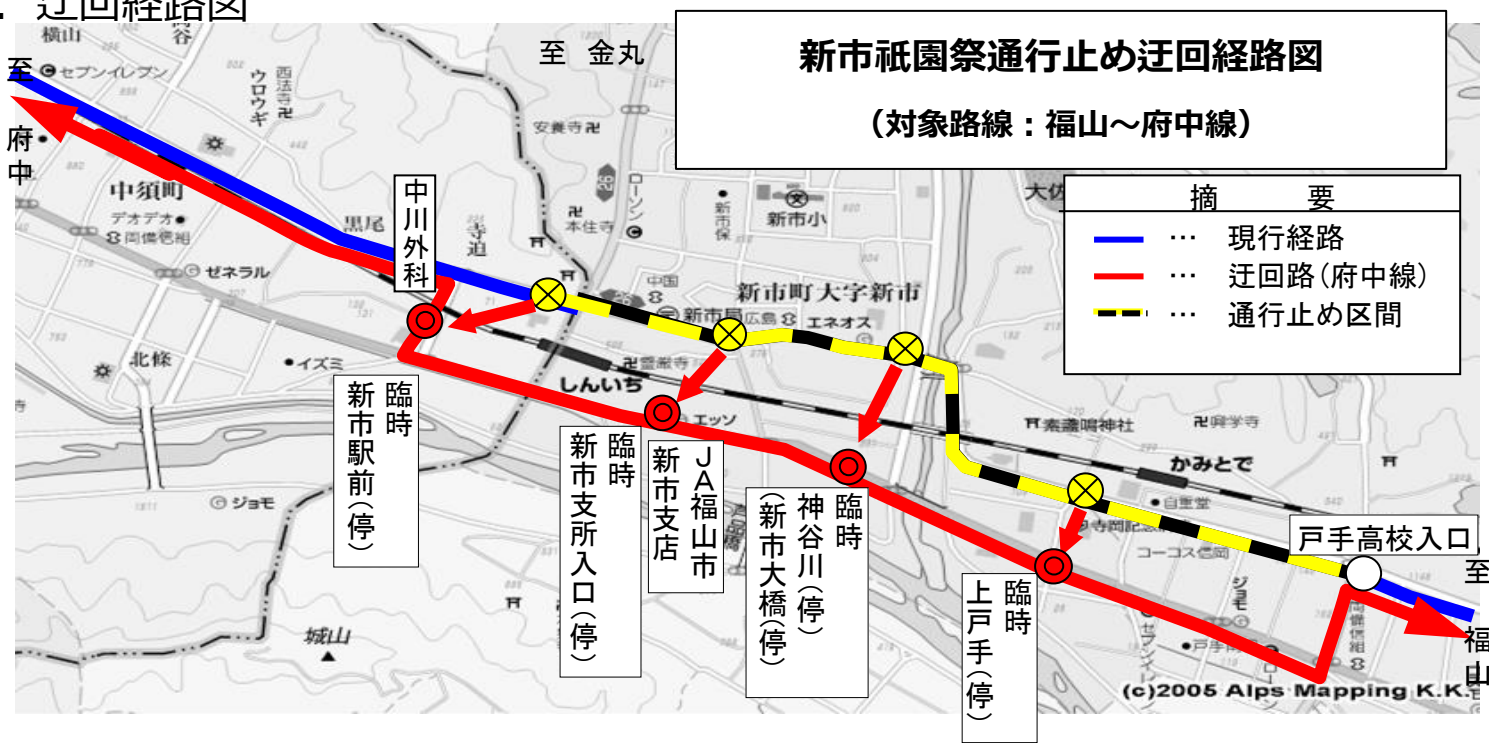

「新市祇園祭」に伴う迂回運行のお知らせ

いつも中国バスをご利用頂きまして、誠にありがとうございます。

さて、「新市祇園祭」開催に伴い、新市町内で車両通行規制が行われます。つきましては、下記のとおり、一部経路を変更して運行しますので、お間違えのないようお願い致します。

記

1. 迂回をする日時

2019年7月13日(土) 19:00~22:00の間
// 7月14日(日) 19:00~22:00の間

2. 迂回対象便

●2019年7月13日(土)

福山発	中国中央病院	山守	新市	府中着	府中発	新市	山守	中国中央病院	福山着
18:20	—	18:42	18:54	19:10	19:00	19:14	19:26	—	19:50
19:00	—	19:22	19:34	19:50	20:00	20:14	20:26	—	20:50
19:40	—	20:02	20:14	20:30					
20:30	—	20:51	21:02	21:15					

●2019年7月14日(日)

福山発	中国中央病院	山守	新市	府中着	府中発	新市	山守	中国中央病院	福山着
18:20	—	18:42	18:54	19:10	19:00	19:14	19:26	—	19:50
19:00	—	19:22	19:34	19:50	20:00	20:14	20:26	—	20:50
19:40	—	20:02	20:14	20:30					
20:30	—	20:51	21:02	21:15					

3. 迂回経路図

通行止め区間内の停留所は、
国道486号へ臨時停留所を設置いたします。

2019年7月
(株)中国バス 府中営業所
TEL.0847-41-4646