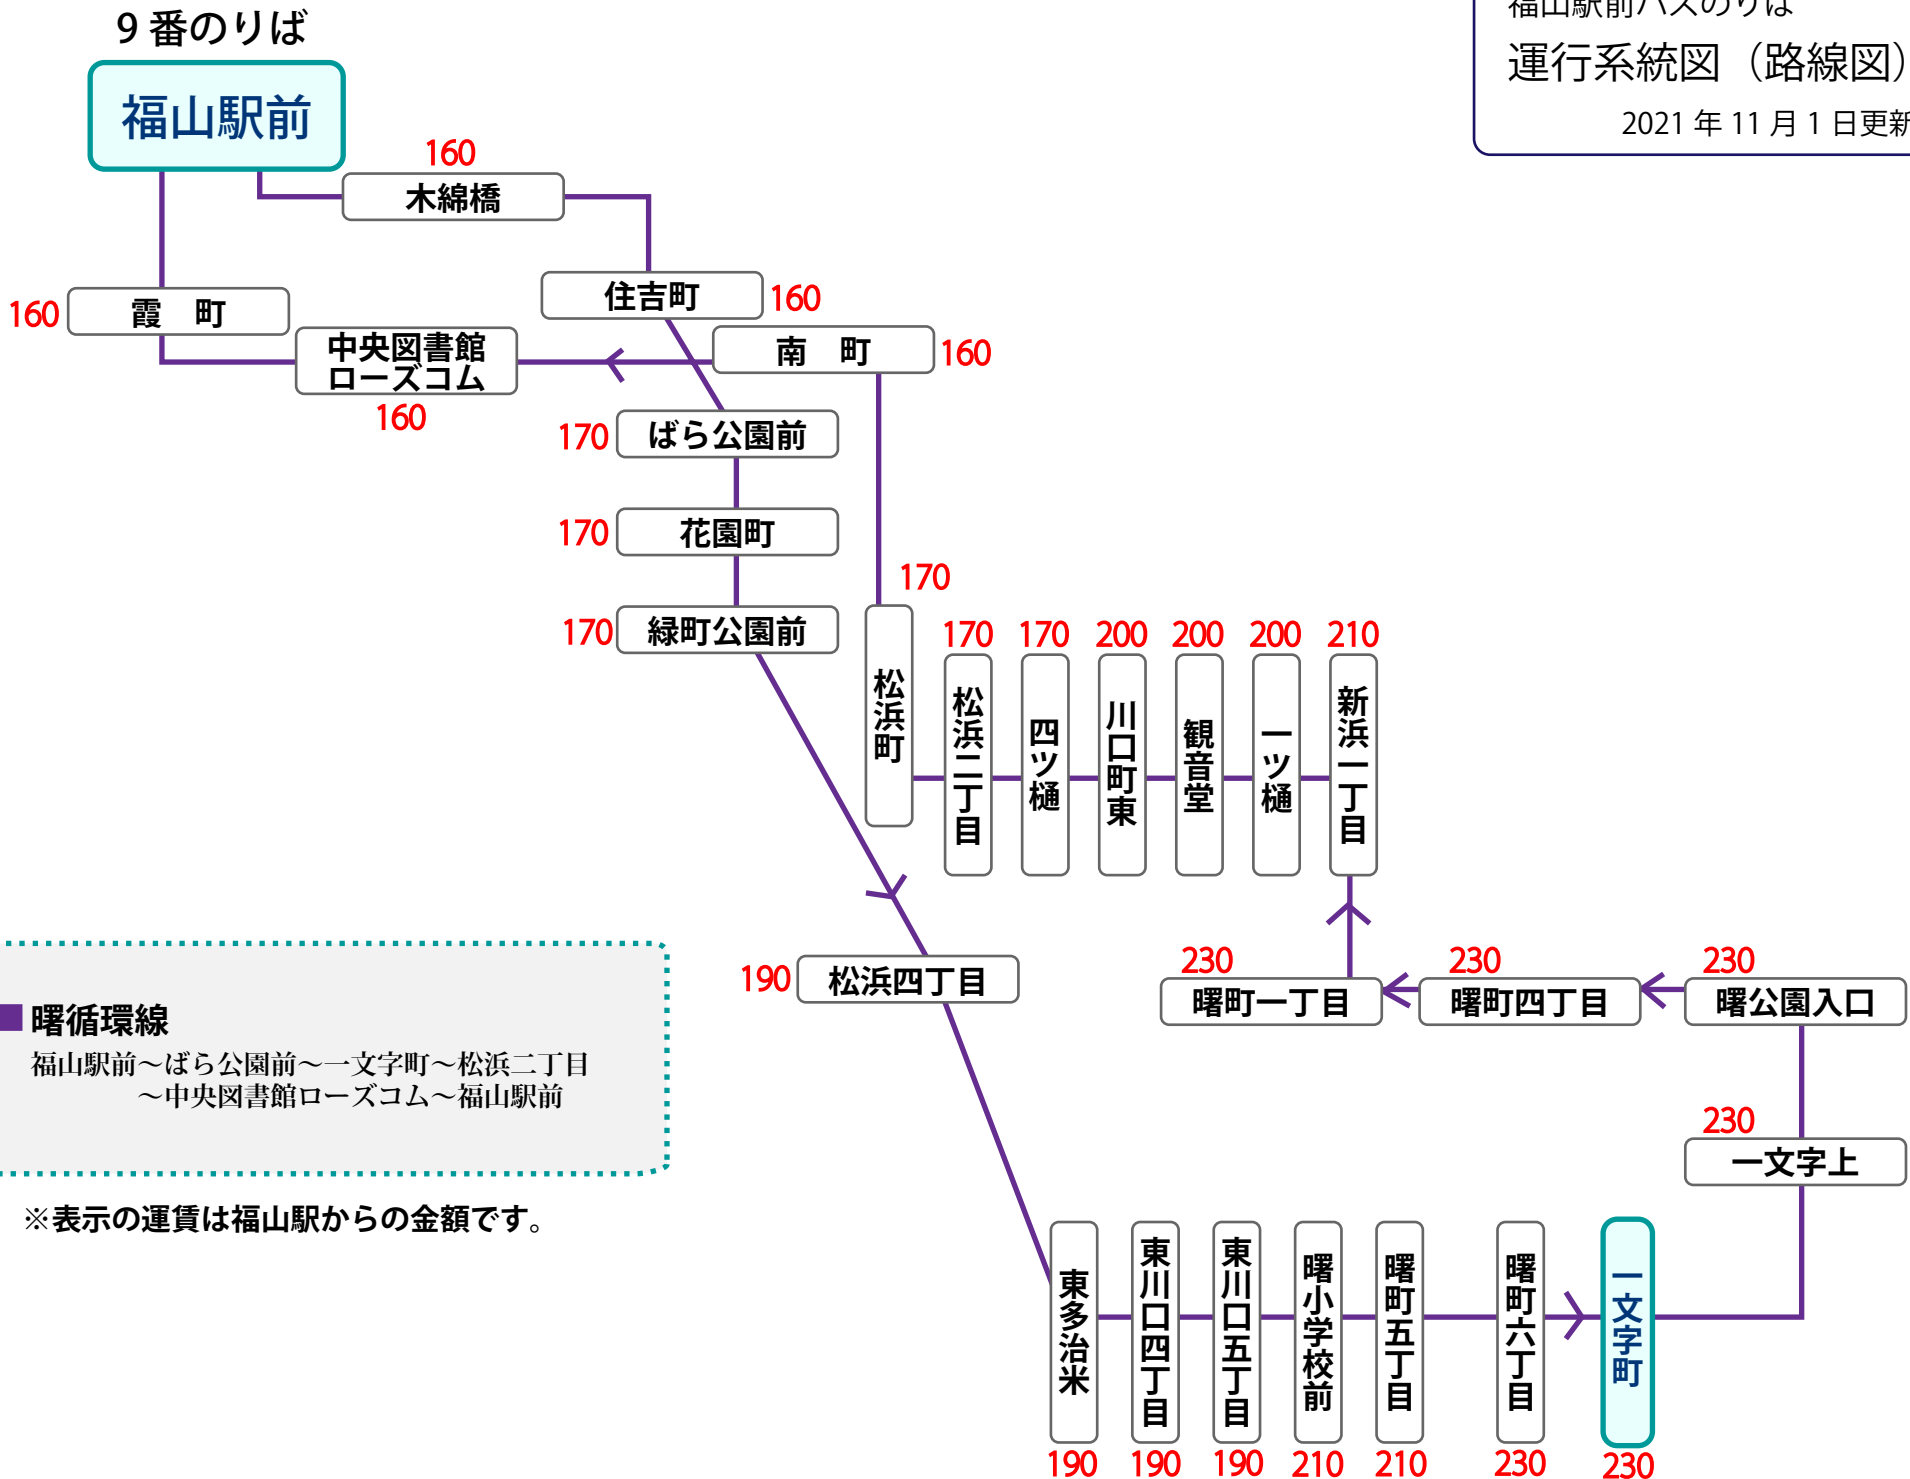

福山駅前バスのりば
 運行系統図（路線図）
 2021年11月1日更新

曙循環線
 福山駅前～ばら公園前～一文字町～松浜二丁目
 ～中央図書館ローズコム～福山駅前

※表示の運賃は福山駅からの金額です。