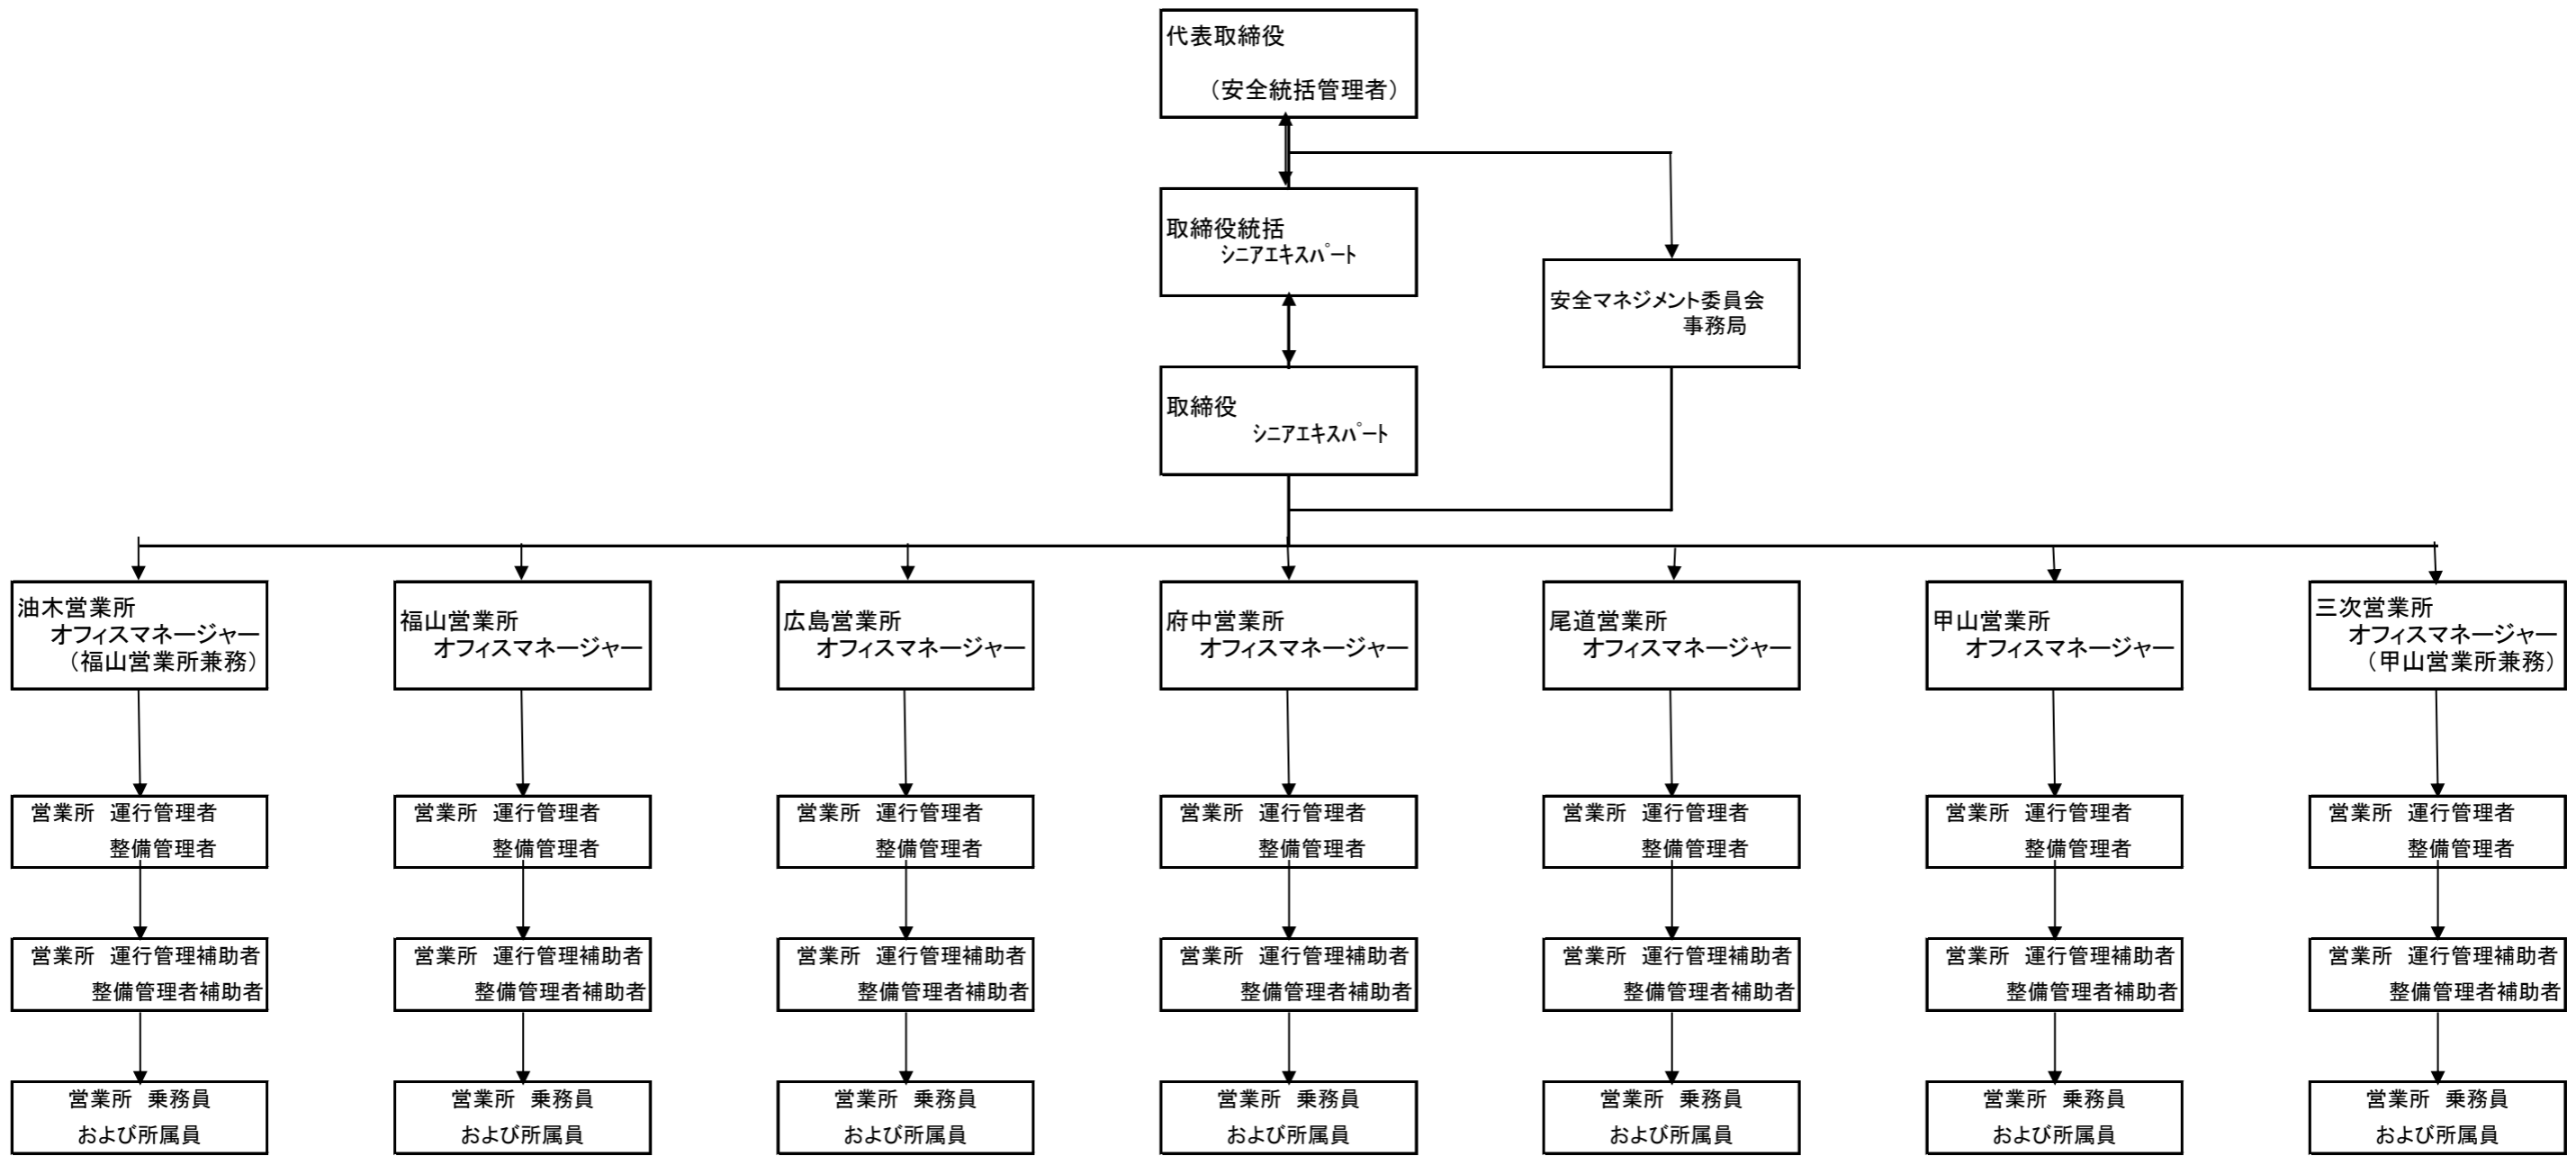

安全管理体制図

平成30年7月1日

本社 運輸部	084-953-5391	福山営業所	084-953-1951	油木営業所	0847-82-0034	府中営業所	0847-41-4646	尾道営業所	0848-48-2211	甲山営業所	0847-22-0755
本社 観光課	084-953-2566	平成車庫	084-972-5510	高蓋車庫	080-7899-4954	上下車庫	0847-62-3036	市車庫	080-2901-3277	甲奴車庫	0847-67-3285
整備工場	084-953-0353	加茂車庫	080-2901-3274	東城車庫	08477-2-0026	天満車庫	080-2901-3276	三原車庫	080-2901-3271	三次営業所	0824-63-2286
		広島営業所	082-876-1790	呉ヶ峠車庫	080-2901-3273	金丸車庫	080-3636-4660				