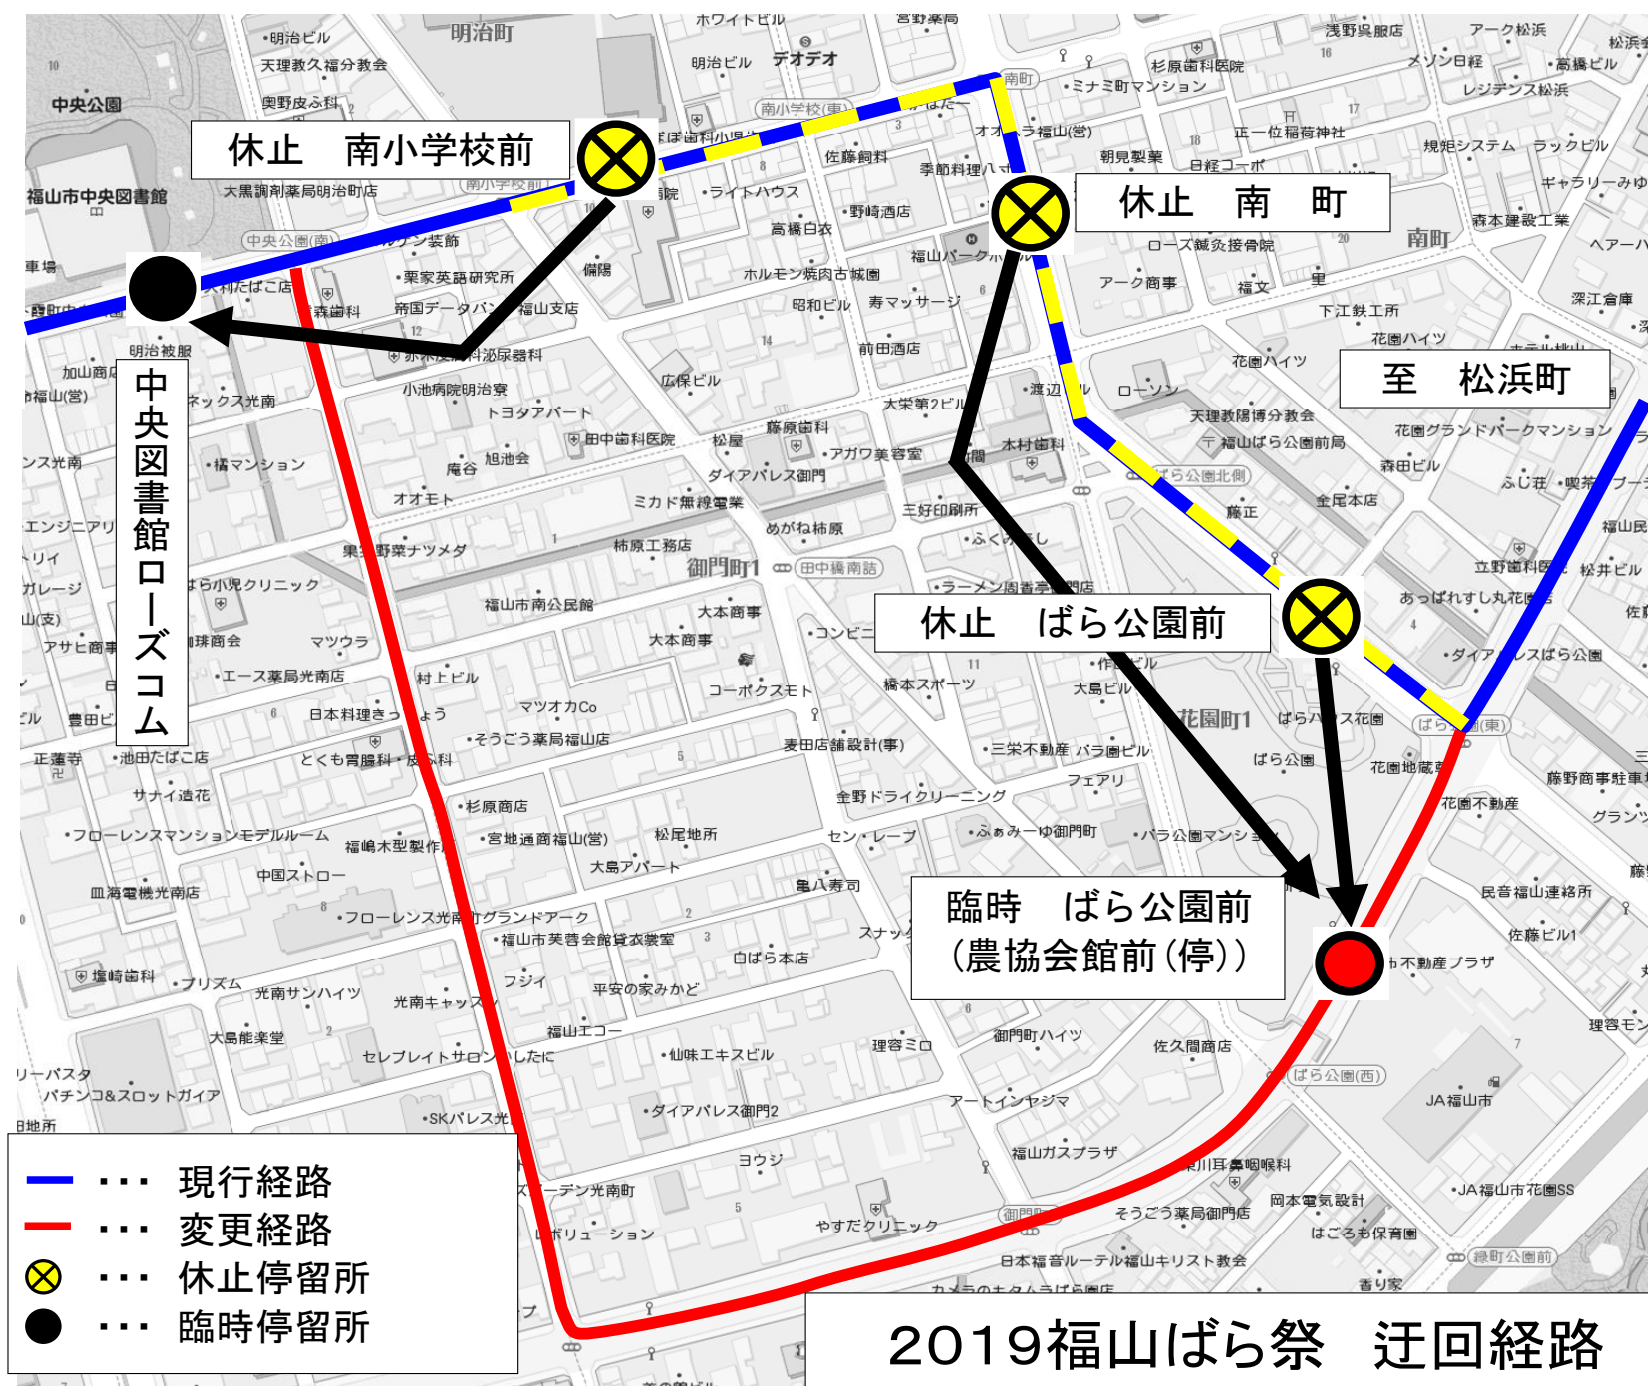

お知らせ

『福山ばら祭り』開催による迂回運行について

いつも、福山市中心部循環路線 まわローズをご利用頂きまして、誠にありがとうございます。

来る、2019年5月18日（土）～5月19日（日）の間、『福山ばら祭り』開催により終日、下記の通り迂回運行を致します。

ご迷惑をお掛けしますが、お間違いのないようお願い申し上げます。

記

「福山ばら祭」に伴う迂回運行経路図

2019年5月
まわローズ運行会社
中国バス
靱鉄バス
井笠バスC