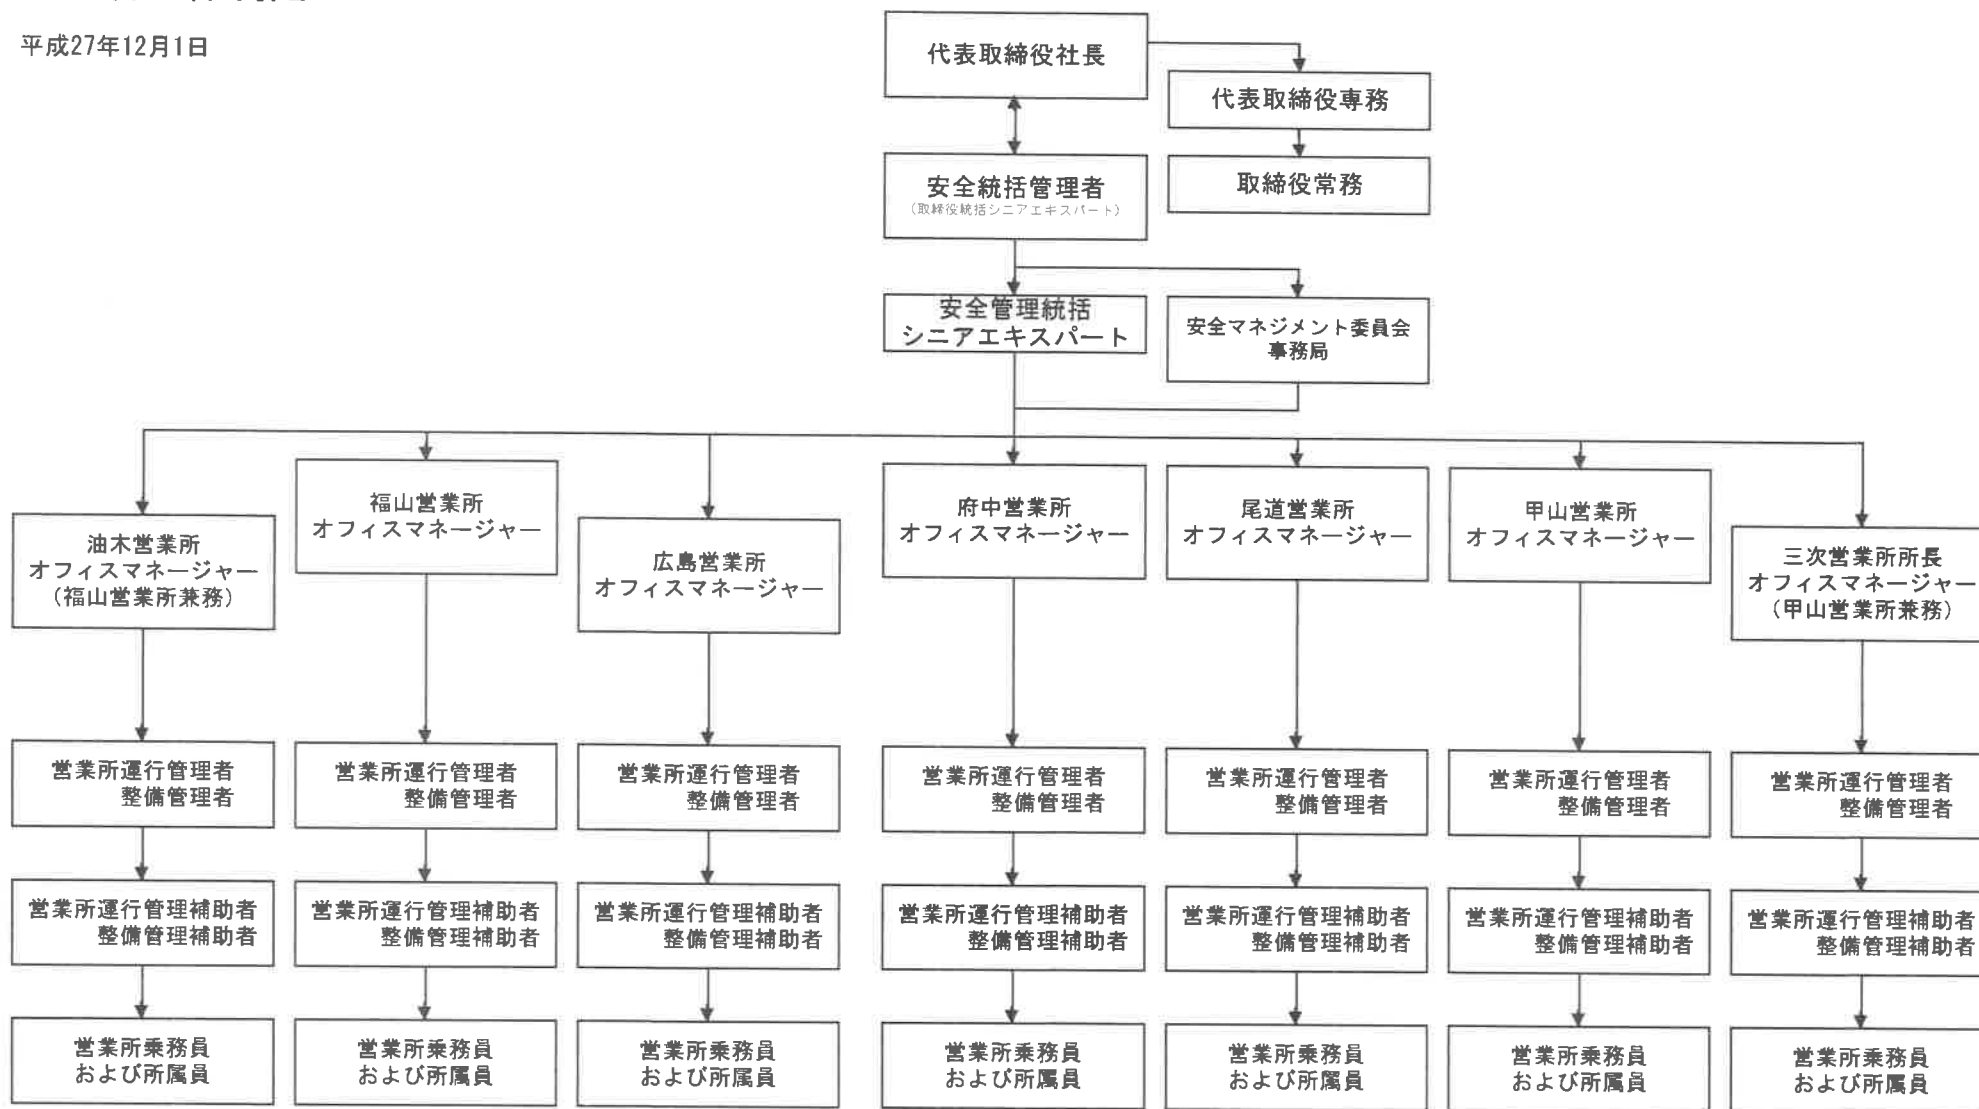

安全管理体制図

平成27年12月1日

本社	084-953-5391	福山営業所	084-953-1951	油木営業所	0847-82-0034	府中営業所	0847-41-4646	尾道営業所	0848-48-2211	甲山営業所	0847-22-0755
本社観光部	084-953-2566	平成車庫	084-972-5510	高蓋車庫	080-7899-4954	上下車庫	0847-62-3036	市車庫	080-2901-3277	甲奴車庫	0847-67-3285
整備工場	084-953-0353	加茂車庫	080-2901-3274	東城車庫	08477-2-0026	天満車庫	080-2901-3276	三原車庫	080-2901-3271	三次営業所	0824-63-2286
		広島営業所	082-876-1790	呉ヶ峠車庫	080-2901-3273	金丸車庫	080-3636-4660				