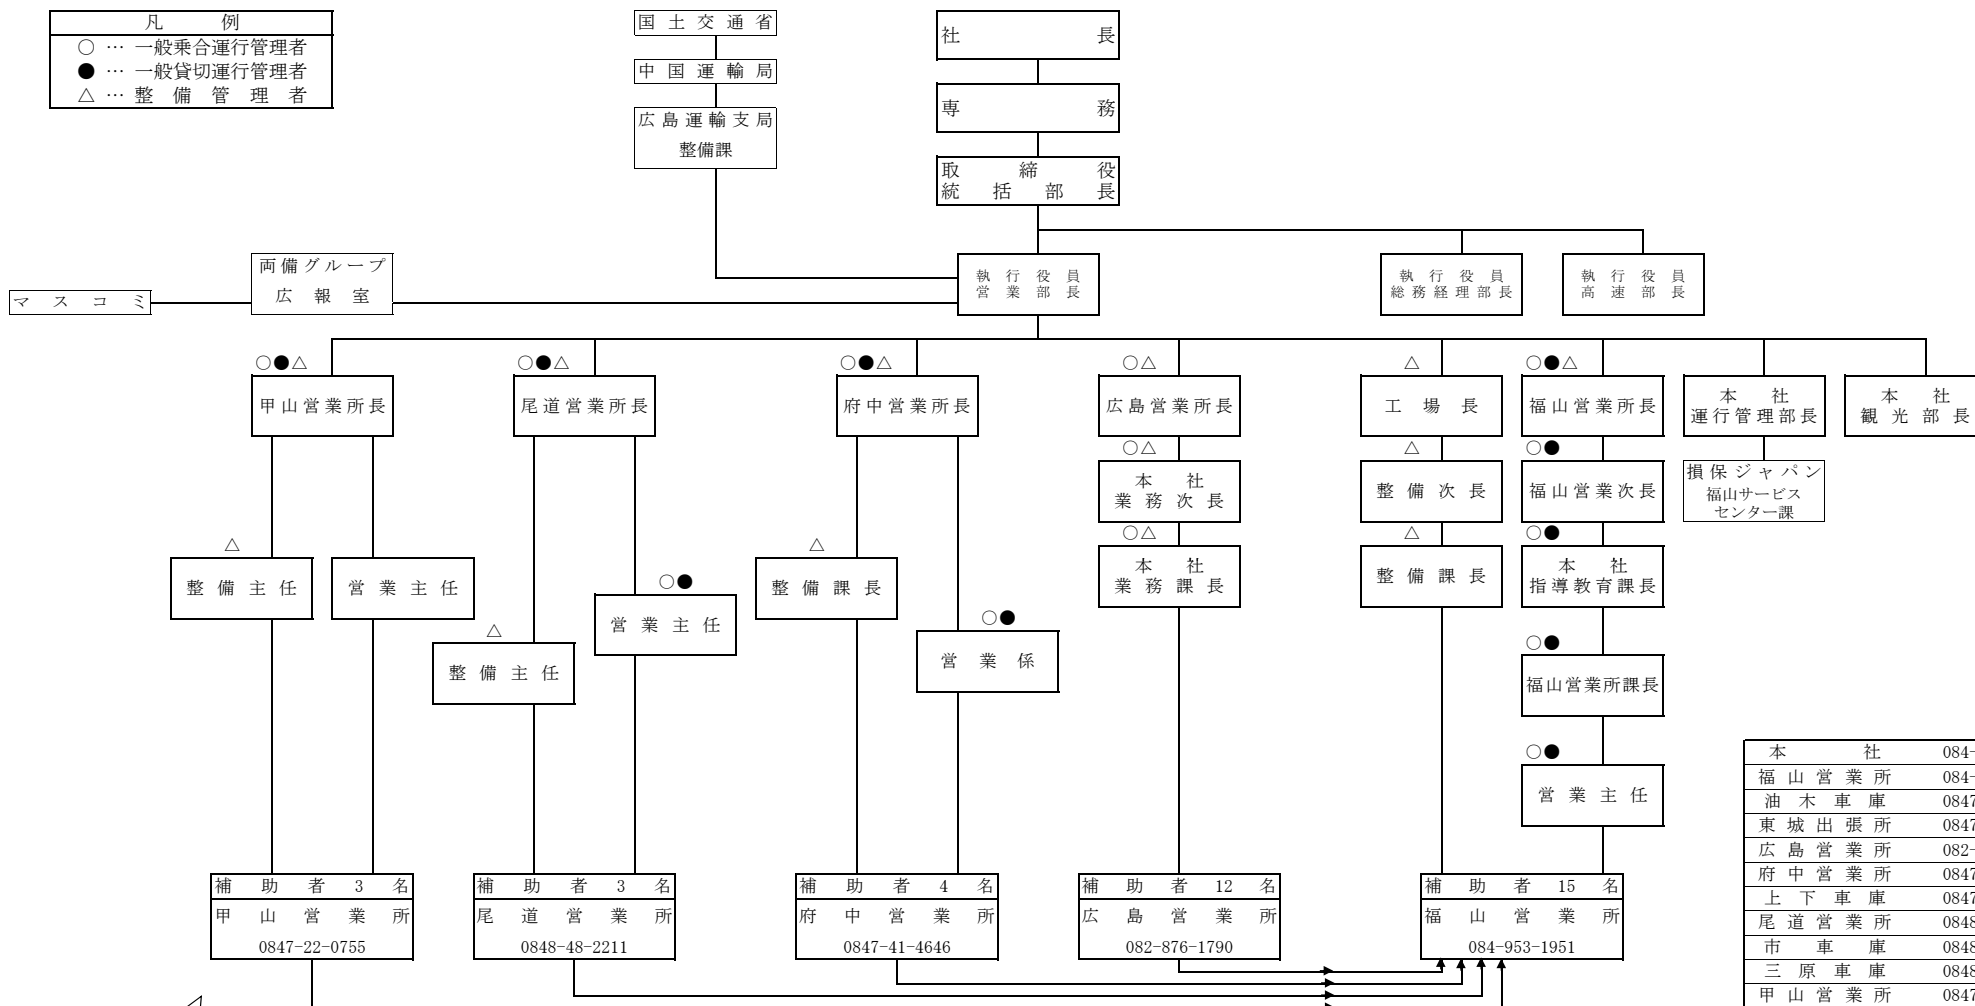

重大事故及び災害発生時の連絡網

備中国バス
改定2010年7月1日

凡 例	
○	… 一般乗合運行管理者
●	… 一般貸切運行管理者
△	… 整備管理者

本 社	084-953-5391
福 山 営 業 所	084-953-1951
油 木 車 庫	08478-2-0034
東 城 出 張 所	08477-2-0026
広 島 営 業 所	082-876-1790
府 中 営 業 所	0847-41-4646
上 下 車 庫	0847-62-3036
尾 道 営 業 所	0848-48-2211
市 車 庫	0848-76-1313
三 原 車 庫	0848-66-0091
甲 山 営 業 所	0847-22-0755
本 社 観 光 部	084-953-2566
福 山 工 場	084-953-0353
警 察	110
消 防	119
予 報	177