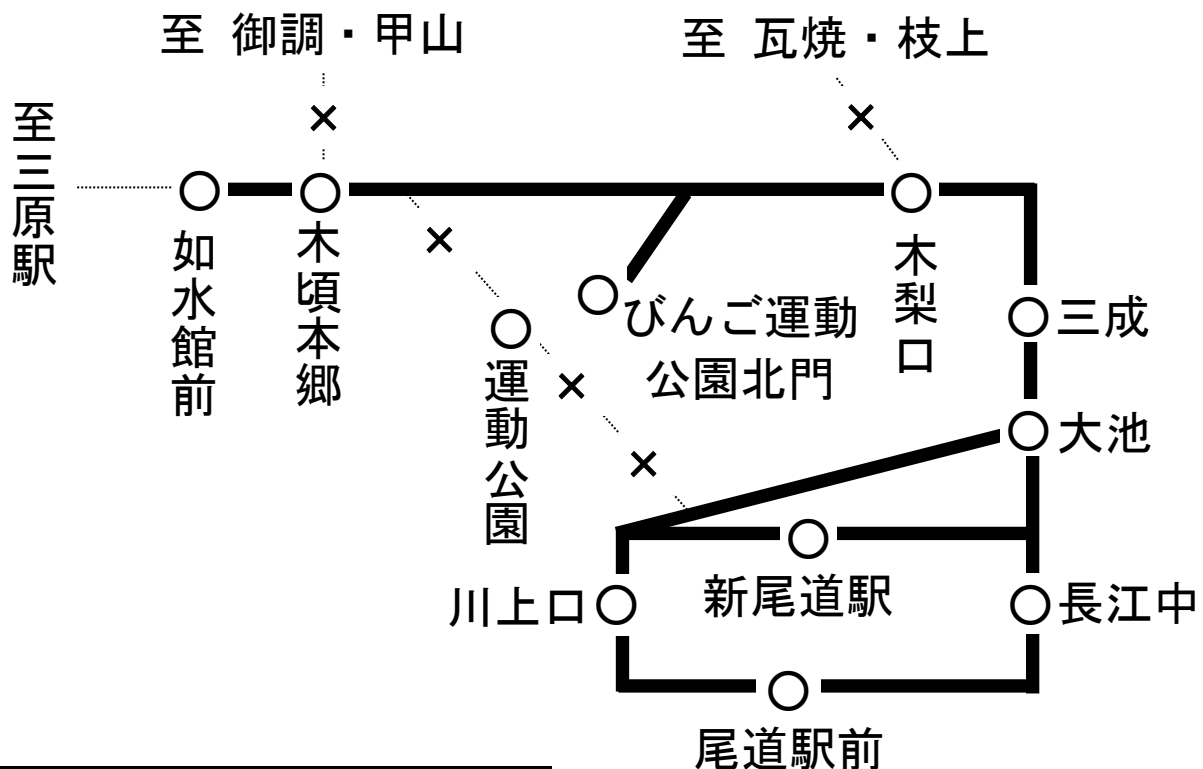

お知らせ

いつも、中国バスをご利用頂きまして誠にありがとうございます。

**7月21日～8月31日の間、尾道市内の
下記区間にて、1乗車につき中学生100
円・小学生以下50円に運賃を割引致しま
す。(但し、現金でのお支払いに限ります)**

○中学生は学生証の提示をお願いします。

○ご利用の際は「ワンコイン乗車」とお申し出てください。

記

適用区間は下記の通りになります。

臨時便にはご利用できません

平成29年7月
(株)中国バス 尾道営業所
0848-48-2211