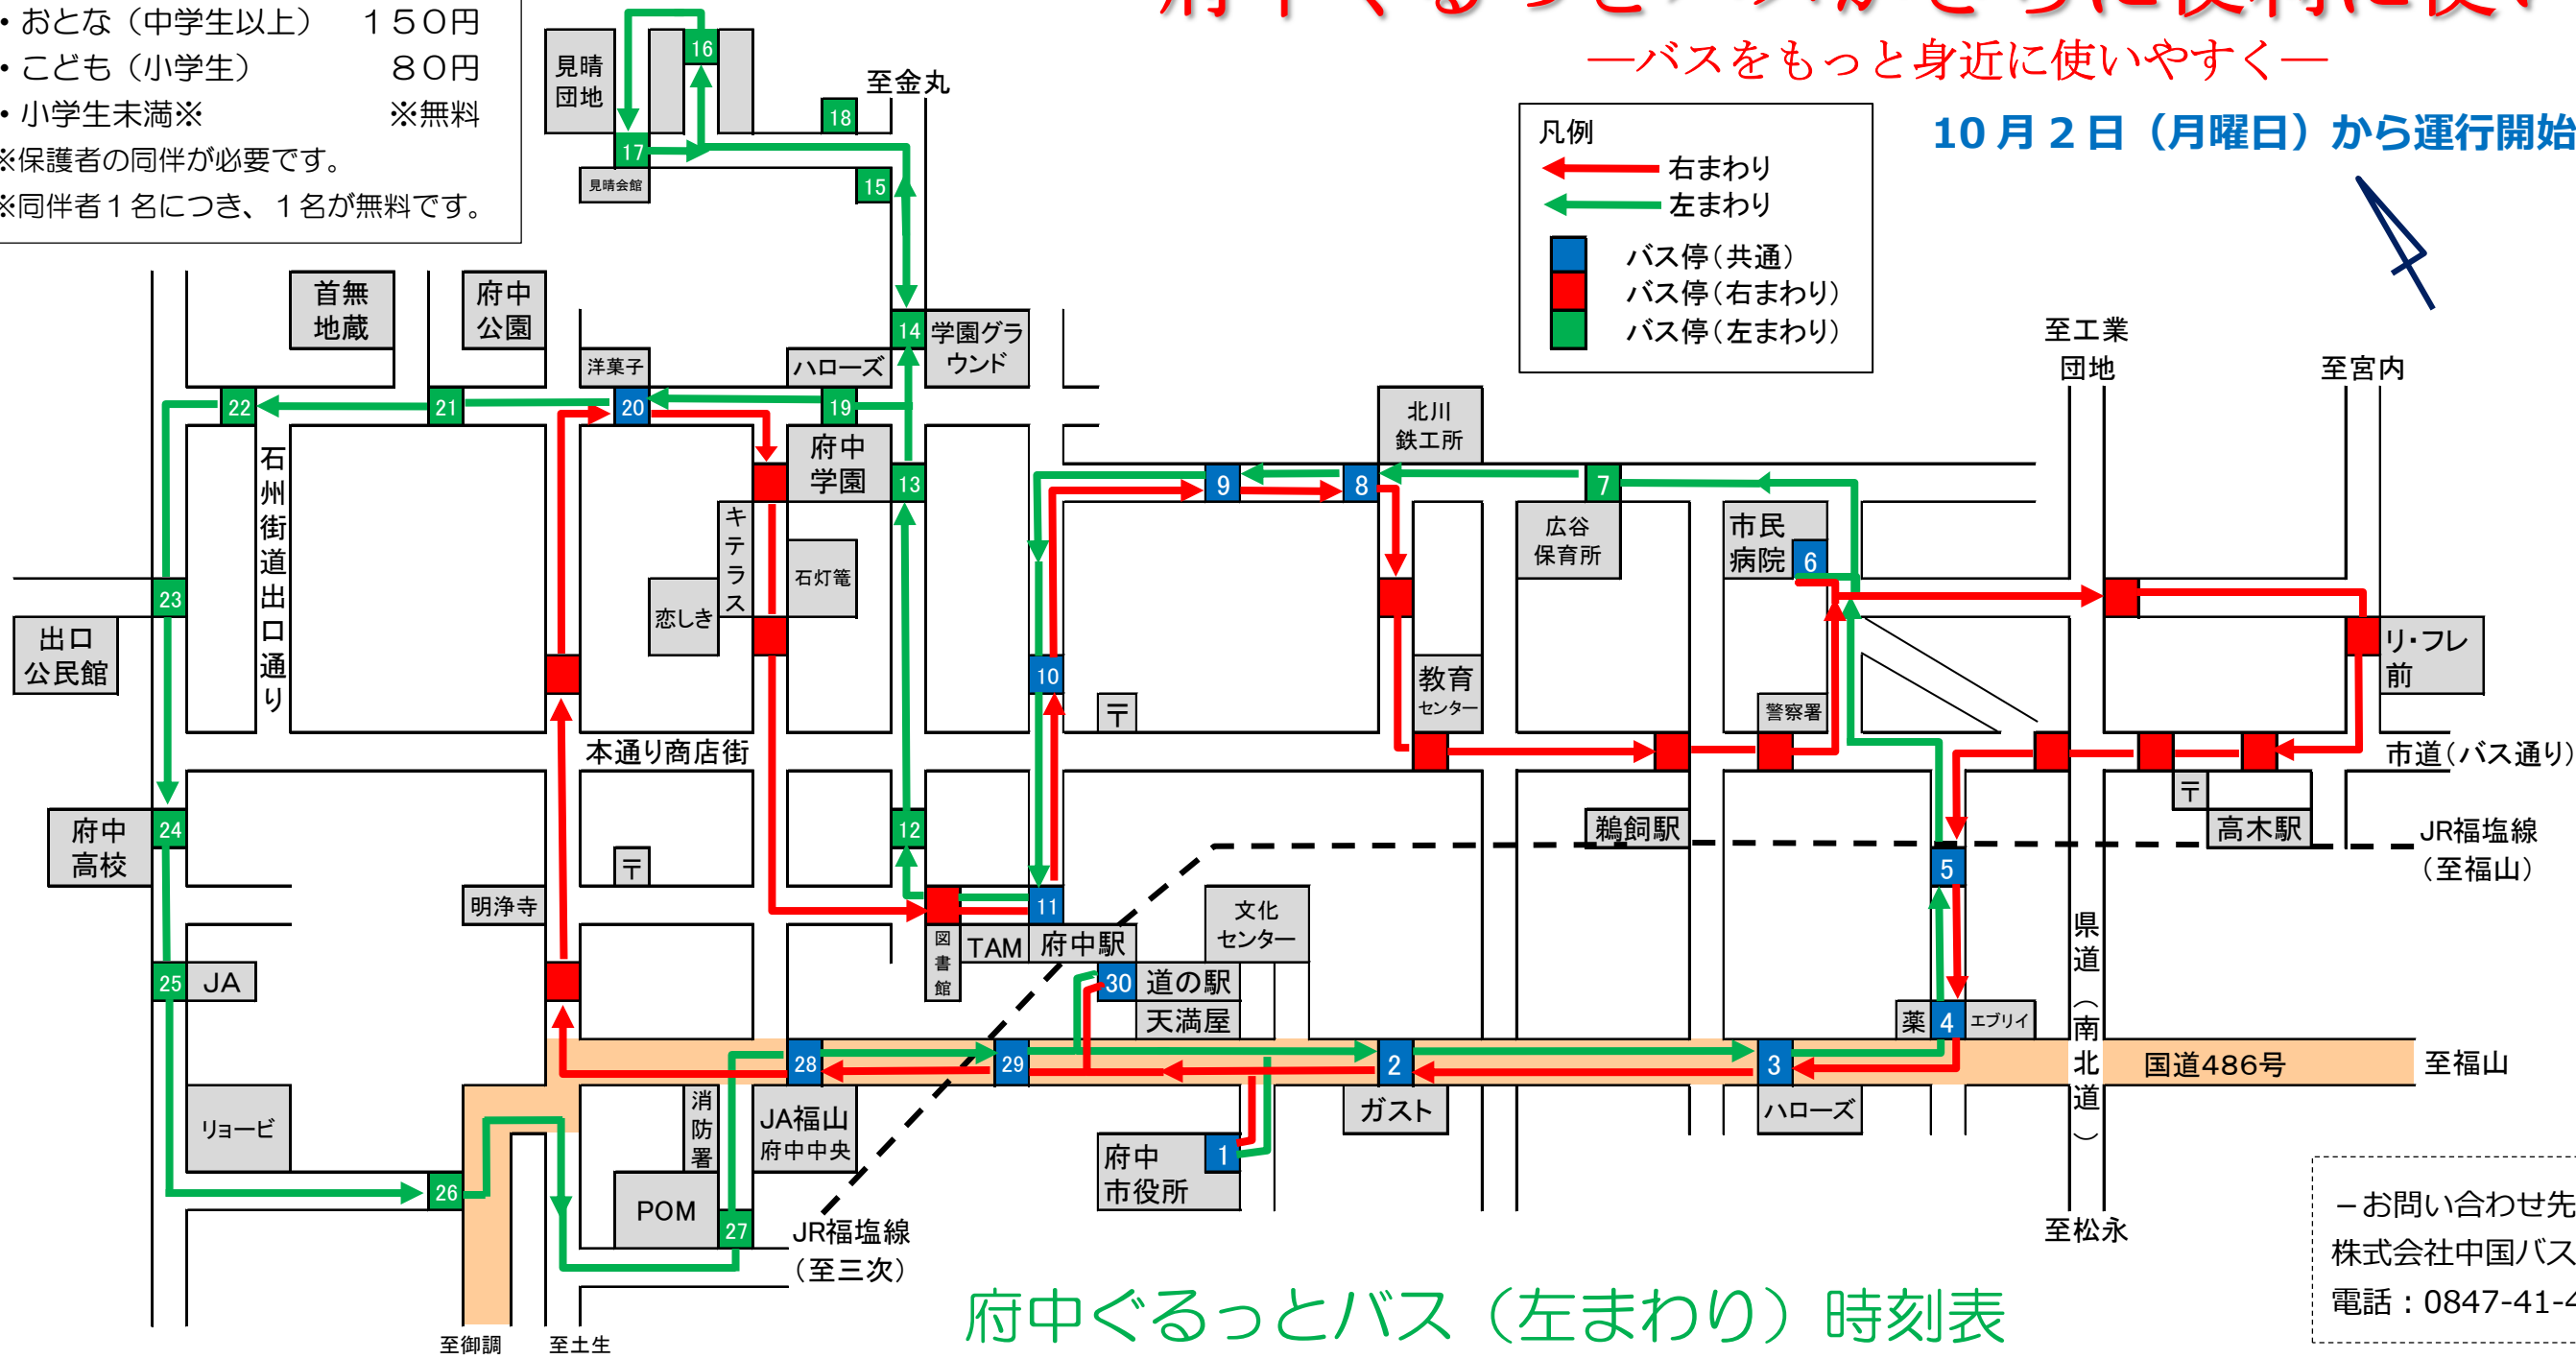

府中ぐるっとバスがさらに便利に使いやすく

—バスをもっと身近に使いやすく—

10月2日（月曜日）から運行開始！

運賃（1乗車につき）
 ・おとな（中学生以上） 150円
 ・子ども（小学生） 80円
 ・小学生未満※ ※無料
 ※保護者の同伴が必要です。
 ※同伴者1名につき、1名が無料です。

凡例

- ← 右まわり
- ← 左まわり
- バス停（共通）
- バス停（右まわり）
- バス停（左まわり）

※右まわりは、これまで通りです。
 試験運行を始めます。
 ぐるっとバス（左まわり）の