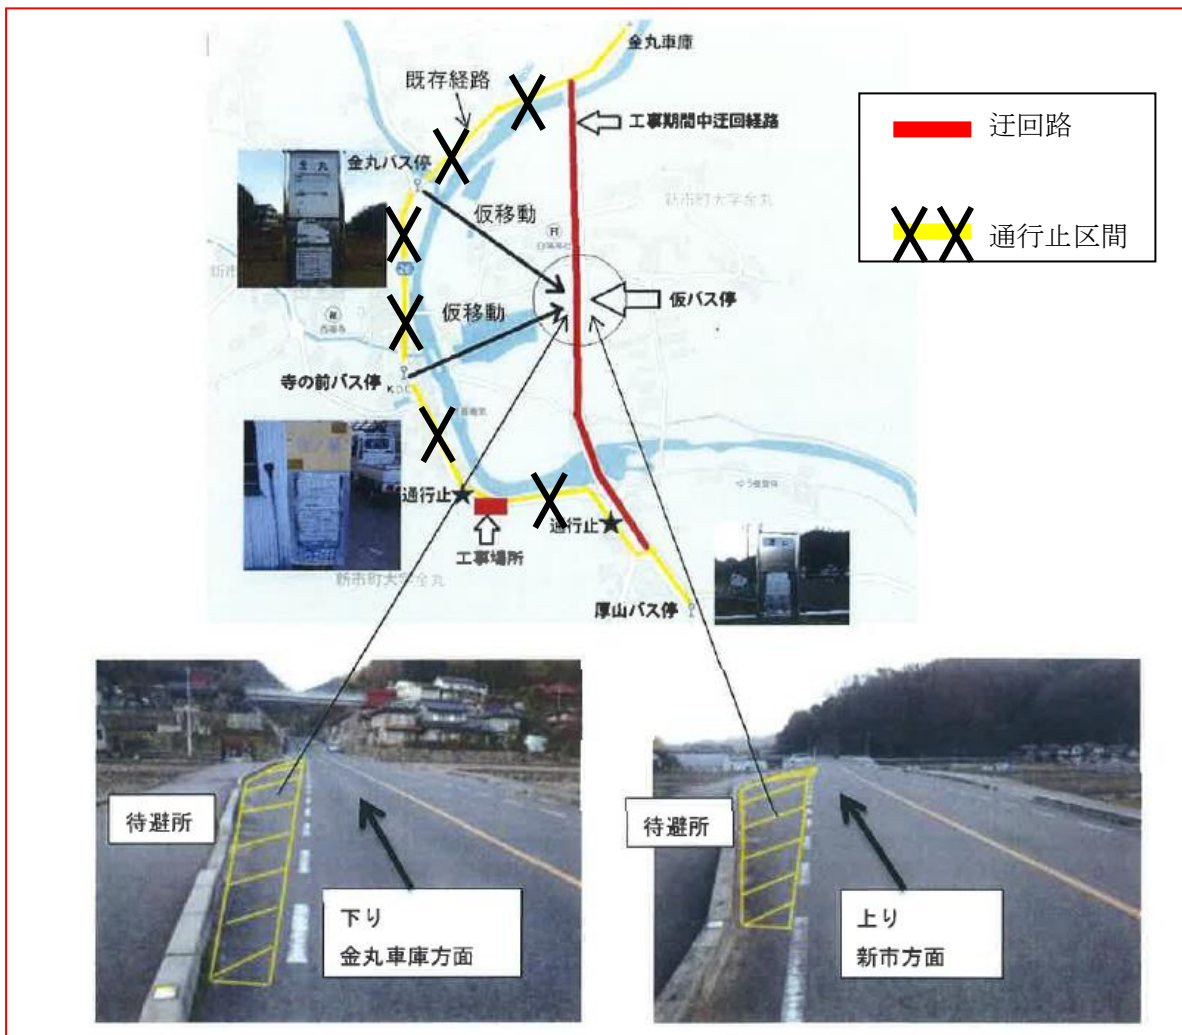

迂回運行のお知らせ

いつも中国バスをご利用いただきまして、誠にありがとうございます。
県道 26 号（新市町金丸地区）急傾斜地崩壊対策工事に伴う通行止めのため、

平成 29 年 2 月 13 日(月)~平成 29 年 6 月 30 日 (金) 【予定】の間

下記の通り、迂回運行致します。

ご理解賜りますようお願い申し上げます。

平成 29 年 5 月
(株)中国バス 府中営業所
TEL.0847-41-4646